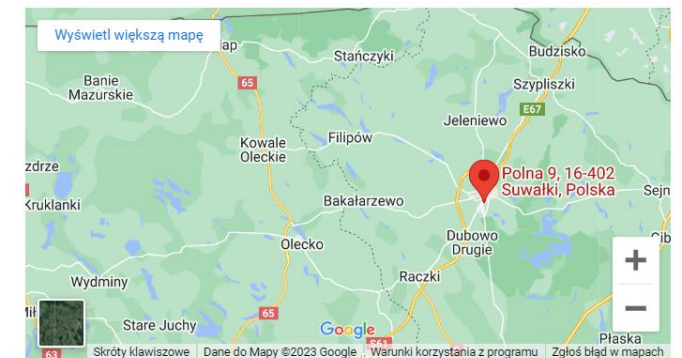

- **LINK : [ZAJAZD PRIVATE](#)**

Zajazd Private

- ✓ Adres: UL. POLNA 9 16-400 Suwałki
- ✓ Miasto: Suwałki
- ✓ Kod pocztowy: 16-400