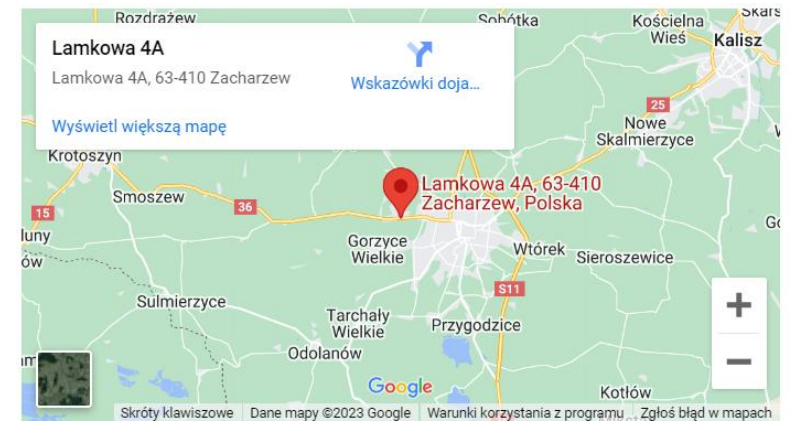

Baza Firm w Polsce

■ CONSULTANCY RITA B.V. – ZACHARZEW

- **Consultancy Rita B.V.** = Zajmujemy się sprzedażą części do przyczep kempingowych oraz kamperów od ponad 15 lat.
- **Zapraszamy do naszego sklepu CONSULTANCY RITA B.V.** .