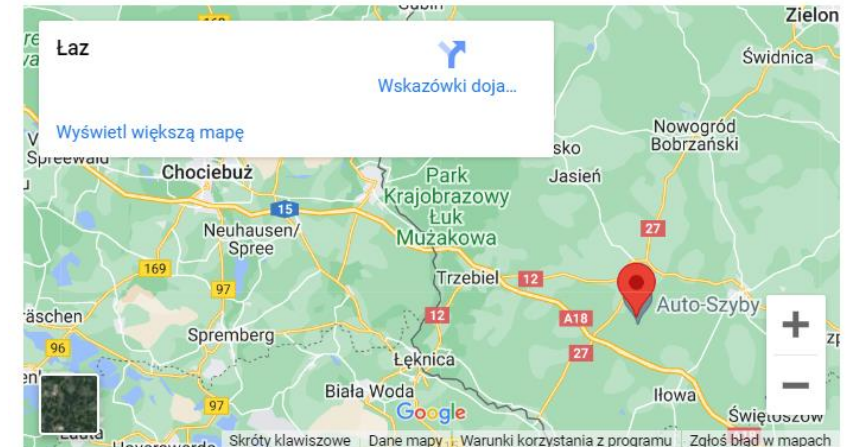

LINK : WINNICA-JAKUBOW/

Winnica Jakubów

— od 2002 r. —

Winnica Jakubów

✓ Adres: Jakubów, ul. Św. Jakuba Apostoła 10

✓ 59-160 Radwanice

Winnice w Polsce

WINNICA ŻELAZNY – ZABÓR

- **Winnica Żelazny** to rodzinna winnica z rejonu zielonogórskiego, w której winiarstwem interesuje się już trzecie pokolenie.
- Malownicze wzgórza między Łazem a Zaborem, posiadają jeden z najlepszych w Polsce klimatów przyjazny dojrzewaniu owoców winorośli. Dodatkowa dbałość w procesie produkcji sprawia, że produkowane przez nas wina cechują się wysoką jakością, głębokim aromatem i smakiem. Uprawiamy 4 hektary i tworzymy wino z 10-ciu odmian winorośli.
- **Degustacje** Otwórz swoje zmysły i poznaj sztukę degustacji. Dzięki temu możesz czerpać satysfakcję, jaką daje świadoma i dogłębna analiza wina.
- **Zapraszamy Gości indywidualnych i grupy zorganizowane na godzinną komentowaną degustację wina.** W nastrojowym klimacie piwnicznej cegły, smakując trzech rodzajów win w towarzystwie produktów regionalnych, opowiemy o uprawie i procesie produkcji win z Winnicy Żelazny.
- Zapraszamy **WINNICA ŻELAZNY**

• [LINK: WINNICA-ZELAZNY](#)

Winnica Żelazny

✓ Adres: Łaz, ul. Winna 8

✓ 66-003 Zabór

Winnice w Polsce

■ WINNICA MICHLEWICZ - ZAWONIA

- **Winnica Michlewicz** „Pomysł zrodzony z marzeń, które udało nam się ziszczyć”. Tak o początkach winnicy mówią jej właściciele.
- Wyborne wina i rodzinna atmosfera to główne cele, do których dąży się w tym uroczym miejscu. Zapraszamy do urokliwego miejsca położonego w sercu Wzgórz Trzebnickich, gdzie otoczy Was błogi spokój, piękna przyroda i dobre wino. **Zapraszamy WINNICA MICHLEWICZ**