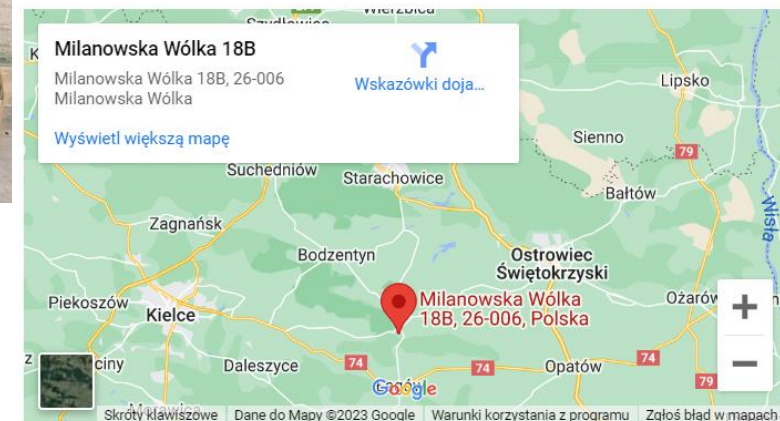

Winnica Rajska

✓ Adres: ul. Szczygła 8a

✓ 42-300 Myszków

- LINK: WINNICA-RAJSKA/

Winnice w Polsce

■ WINNICA MILANOWSKA SPOD ŚWIĘTEGO KRZYŻA - NOWA SŁUPIA

- **Winnica** znajduje się w malowniczej miejscowości Milanowska Wólka, u stóp Łysej Góry, obok lasu, rzeki, cudownych widoków i śpiewających ptaków. Jest to ciekawy region z mnóstwem turystycznych szlaków i atrakcji oraz miejsc noclegowych.
- Do dyspozycji turystów oraz gości mamy prywatny staw, zasilany czystą, górską wodą z potoku, gdzie można w ciszy i spokoju poopalać się czy odpocząć przy lampce wina z Winnicy. Jeśli cenisz ciszę, spokój połączony z degustacją produktów regionalnych oraz aktywnym wypoczynkiem to miejsce jest stworzone dla Ciebie.
- „Winnica Milanowska” to jest takie magiczne miejsce, u podnóża Łysej Góry i Świętego Krzyża, gdzie historia i legenda splata się z rzeczywistością, gdzie świętokrzyskie czarownice, w znany tylko sobie sposób, produkują czarodziejską miksturę szczęścia – „**Wino Milanowskie**”.
- Ten w pełni naturalny napój przynosi zdrowie, radość i miłość, tym, którzy go kosztować będą.
Zapraszamy WINNICA MILANOWSKA SPOD ŚWIĘTEGO KRZYŻA

Winnica Milanowska spod Świętego Krzyża

✓ Adres: Milanowska Wólka 18

✓ 26-006 Nowa Słupia

- LINK : WINNICA-MILANOWSKA-SPOD-SWIETEGO-KRZYZA

Winnice w Polsce

■ WINNICA JAKUBÓW – RADWANICE

- Winnica Jakubów została założona w 2002 roku przez Artura Pajdosza, ojca obecnego właściciela i winiarza – Michała, jako jedna z pionierskich winnic w Polsce.
- Położona jest w urokliwej, dolnośląskiej wsi Jakubów, na grzbiecie pasma Wzgórz Dalkowskich i zajmuje 4,5 hektara nasłonecznionych, południowych stoków, obsadzonych winoroślą. **Zapraszamy WINNICA JAKUBÓW**