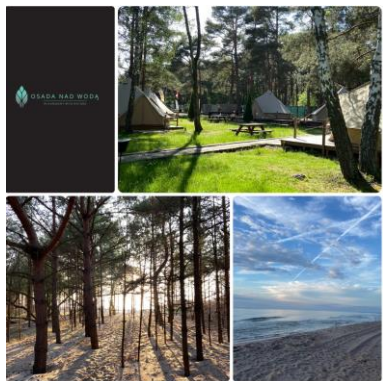

Baza Noclegów, Campingów i Miejscówek w Polsce

- **OSADA NAD WODĄ – Łazy**
- **Ciekawostki :** Tworząc **Osadę Nad Wodą** chcieliśmy stworzyć niepowtarzalne miejsce dalekie od zgiełku dnia codziennego, z bajkowym krajobrazem na dużej łące, na skraju lasu, tuż nad jeziorem Jamno i morzem Bałtyckim. **Miejsce z duszą, w którym będzie można powrócić do natury**, wyposażone w uzdrawiającą moc gorącego powietrza, rozgrzanej soli i zapachu drewna, bogate tutejszą historią i opowieściami, azyl dla wszystkich, którzy potrzebują ucieczki od zwykłej codzienności.
- **Postanowiliśmy połączyć w Osadzie nad Wodą to co dobre i piękne.** Jest więc piękno z natury, masa lasów, powietrza, jodu i wody. I jest dobro od nas – maleńka osada 5 luksusowych namiotów kempingowych oraz namiotów Safari, a także miejsce dla kamperów i namiotów. Jest mnóstwo przestrzeni do biwakowania, plac zabaw dla dzieci, boisko do gier, świetlica dla najmłodszych i starszych, miejsce na ognisko, gospoda, sklep, , wypożyczalnia rowerów oraz sprzętu wodnego.
- **Zapraszamy Osada Nad Wodą**