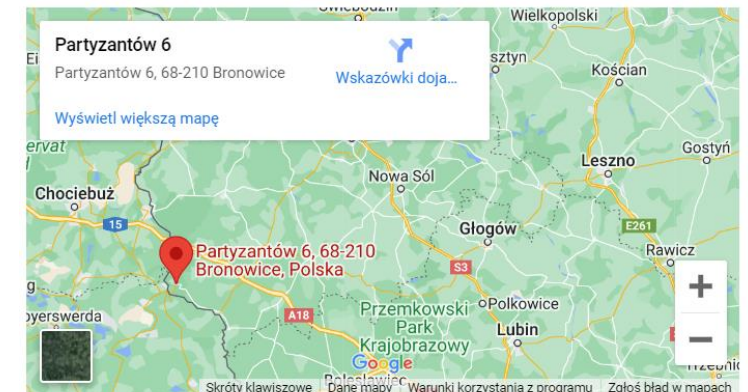

• **LINK : [OSADA-NAD-WODA](https://www.osada-nad-woda.pl)**

Osada Nad Wodą

- ✓ Adres: Łazy ul. Mieleńska
- ✓ Miasto: Łazy
- ✓ Kod pocztowy: 76-002

Baza Noclegów, Campingów i Miejscówek w Polsce

- **CAMPING CAMPERPARK LENA BRONOWICE - Nowe Czaple**
- Mużakowska Agroturystyka CamperPark LENA Bronowice najbliżej położona przy Parku, Pałacu Pücklera, Łęknica / PL – Bad Muskau / D Geoparku i biegnącej przez niego gościeńce po byłej kopalni, Babina,, w Nowych Czaplach to coraz szerzej znane gospodarstwo agroturystyczne.
- CamperPark LENA Zdobywca 1 miejsca w województwie Lubuskim w roku 2021 w plebiscycie Mistrzowie Agro 4 miejsca w kategorii Gospodarstwo Agroturystyczne Roku Polski 2021
- **Zapraszamy CAMPING CAMPERPARK LENA BRONOWICE**

OFERTA SPECJALNA

Mużakowska Agroturystyka LENA CamperPark

+48 693 493 453
+48 507 707 450

GPS 51.559990 N 14.762660 E
www.noclegi-leknica-lena.pl

Camping CamperPark LENA Bronowice

- ✓ Adres: Bronowice Partyzantów 12
- ✓ Miasto: Nowe Czaple
- ✓ Kod pocztowy: 68-210