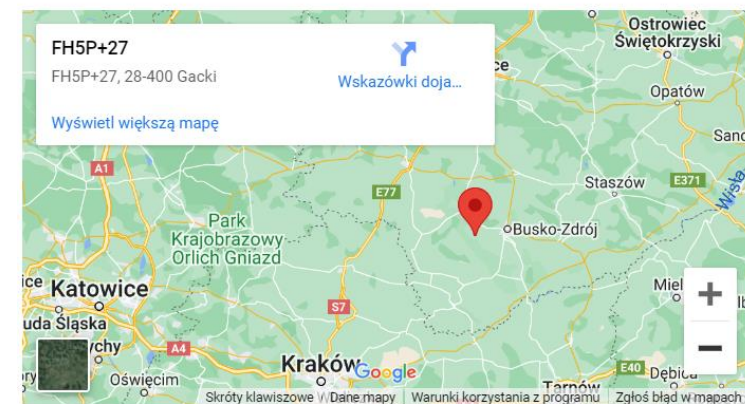

Camp&Rest GACKI

- ✓ Adres: Gacki, 28-400 Pińczów
- ✓ Miasto: Gacki
- ✓ Kod pocztowy: 28-400

- **LINK : CAMPREST-GACKI**