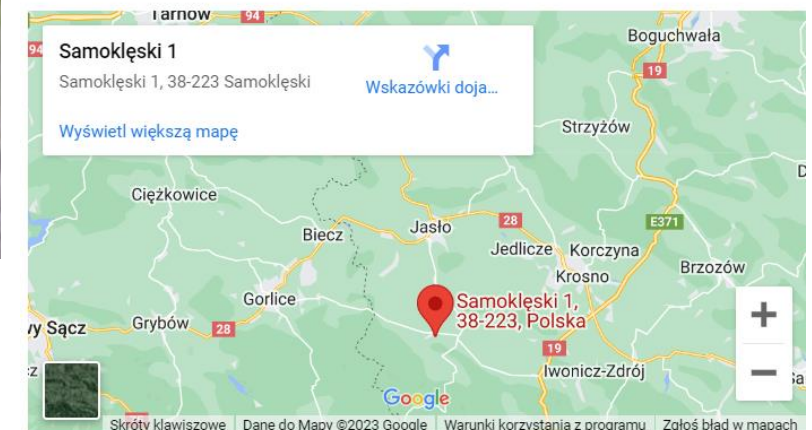

■ WINNICA SIENKIEWICZ – KAMIONKA

- Winnica Sienkiewicz została założona w 2016 roku. Położona jest w otulinie Kozłowieckiego Parku Krajobrazowego niedaleko pięknego Pałacu Zamojskich w Kozłówe.
- Rodzinne podróże po wielu krajach winiarskich oraz nabyte doświadczenia przy wyrobieniu wina, stały się inspiracją do podjęcia tego projektu.
- Naszą misją jest tworzenie win klasy premium. Nazwy oferowanych win związane są z odmianą winorośli, a także charakterem trunku.
- Odnoszą się również do włoskich inspiracji rzemiosłem winiarskim i wieloma podróżami do tego kraju, w tym regionu słonecznej Toskanii.
- W winnicy oferujemy miejsce dla kamperowców, którzy mogą spędzić noc i odpocząć wśród krzewów winorośli. Zapraszamy **WINNICA SIENKIEWICZ**

- **LINK : WINNICA-SIENKIEWICZ**

Winnica Sienkiewicz

✓ Adres: Samokłęski 1

✓ 21-132 Kamionka

Winnice w Polsce

■ WINNICA LAS STOCKI - KAZIMIERZ DOLNY

- Ciekawostki; **Winnica Las Stocki** – rodzinna winnica założona w 2008r położona Las Stocki k/ Kazimierza Dolnego. Zaczęło się to prostym pomysłem na dom za miastem. Winnica po latach myślę, że ty tylko przypadek - ale jak szczęśliwy! Od piętnastu lat nasze życie to winnica. Pracujemy, zbieramy grona, robimy wina i z przyjemnością je pijemy.
- Mamy różnorodne wina. Z dwunastu odmian winorośli. Na różne gusta i do różnych dań. Wszystkie są wyjątkowe. Zdobywamy nagrody w konkursach winiarskich i stale podnosimy sobie poprzeczkę. Pijemy własne wina, są inne niż wszystkie, mam nadzieję Państwu posmakują.
- **Zapraszam do winnicy na dzieło naszej pasji do wina! WINNICA LAS STOCKI**