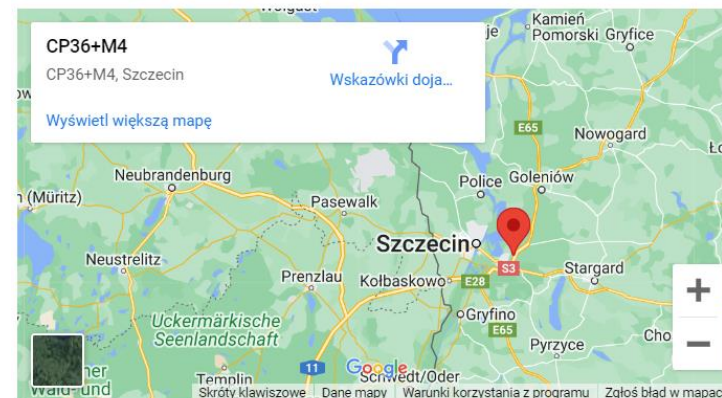

Baza Firm w Polsce

▪ RAFI GARAGE OFF ROAD – SZCZECIN

- **Ciekawostki : Rafi Garage OFF ROAD** Zaczęliśmy szukając rozwiązań do naszego samochodu, ponieważ chcieliśmy spędzać wolny czas podróżując. Szukaliśmy firmy, które zamontuje zebrane przez nas produkty i wykona dla nas zabudowę. Okazało się, że wybrany model samochodu jest nietypowy i nie ma dedykowanych rozwiązań dla nas. Tak z potrzeby powstała pielęgnowana pasja, która rozwija się do dziś. Stworzyliśmy miejsce, które dopasowuje się do klienta kompleksowo przygotowując pojazd do wyprawy.
- Naszą firmę odróżnia indywidualne podejście do każdego projektu, pełna personalizacja oraz wysoka jakość. **Wsluchujemy się w potrzeby naszych klientów, służymy radą oraz szukamy rozwiązań, które zapewnią komfort i wysoką jakość podróżowania.** Wsluchujemy się w ich potrzeby, służymy radą oraz szukamy rozwiązań, które zapewnią komfort i wysoką jakość podróżowania naszym klientom
- **Zapraszamy Rafi Garage OFF ROAD**

Współrzędne GPS: 53.404185087156, 14.710309814195

✉ rafigarageoffroad@op.pl

☎ tel: 669431987

🌐 <https://rafigarageoffroad.pl/>

📘 <https://www.facebook.com/profile.php?id=100070811786567>

- **LINK: [RAFI-GARAGE-OFF-ROAD](https://rafigarageoffroad.pl/)**