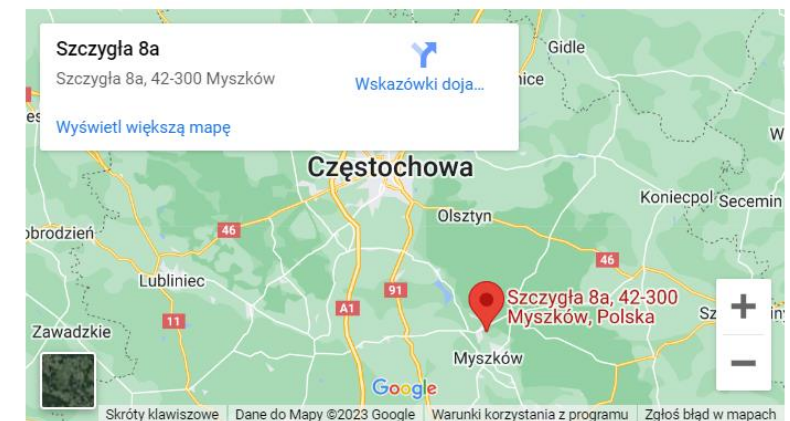

Winnica „Dwa Wzgórza”

- ✓ Adres: Błotna 8
- ✓ 23-310 Modliborzyce

[LINK : WINNICA-DWA-WZGÓRZA](http://www.winnica-dwa-wzgorka.pl)

Winnice w Polsce

■ WINNICA RAJSKA - MYSZKÓW

- **Winnica Rajska** – Wina produkujemy z samodzielnie pielęgnowanych lokalnych winogron, z dbałością o zachowanie ich charakterystycznych walorów smakowych, które zawdzięczamy glebie bogatej w minerały i warunkom klimatycznym Jury Krakowsko-Częstochowskiej.
- **Enoturystyka** – **Winnica Rajska** mieści się na peryferiach miasta Myszków w bardzo zacisznym malowniczym zakątku Jury Krakowsko-Częstochowskiej . Już można nas odwiedzać i cieszyć się takimi atrakcjami jak możliwość wzięcia udziału w pracach na winnicy (do czego z całego serca zachęcamy, szczególnie podczas zbiorów), degustacją naszych polskich win czy grą w planszówki lub bilard.
Zapraszamy WINNICA RAJSKA

Winnica Rajska

✓ Adres: ul. Szczygła 8a

✓ 42-300 Myszków

- LINK: WINNICA-RAJSKA/

Winnice w Polsce

■ WINNICA MILANOWSKA SPOD ŚWIĘTEGO KRZYŻA - NOWA SŁUPIA

- **Winnica** znajduje się w malowniczej miejscowości Milanowska Wólka, u stóp Łysej Góry, obok lasu, rzeki, cudownych widoków i śpiewających ptaków. Jest to ciekawy region z mnóstwem turystycznych szlaków i atrakcji oraz miejsc noclegowych.
- Do dyspozycji turystów oraz gości mamy prywatny staw, zasilany czystą, górską wodą z potoku, gdzie można w ciszy i spokoju poopalać się czy odpocząć przy lampce wina z Winnicy. Jeśli cenisz ciszę, spokój połączony z degustacją produktów regionalnych oraz aktywnym wypoczynkiem to miejsce jest stworzone dla Ciebie.
- „Winnica Milanowska” to jest takie magiczne miejsce, u podnóża Łysej Góry i Świętego Krzyża, gdzie historia i legenda splata się z rzeczywistością, gdzie świętokrzyskie czarownice, w znany tylko sobie sposób, produkują czarodziejską miksturę szczęścia – „**Wino Milanowskie**”.
- Ten w pełni naturalny napój przynosi zdrowie, radość i miłość, tym, którzy go kosztować będą.
Zapraszamy WINNICA MILANOWSKA SPOD ŚWIĘTEGO KRZYŻA