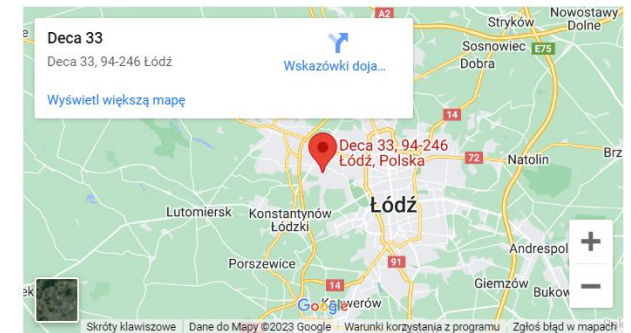

Baza Firm w Polsce

- **ACTIVE LIFE – ŁÓDŹ**
- **ACTIVE LIFE** - jesteśmy autoryzowanym dostawcą przedsiionków do fabryki Niewiadów S.A i Tomplan.
- Działamy nieprzerwanie od ponad 20 lat i mamy na koncie wielu zadowolonych klientów.
- Nasze produkty wysyłamy również za granicę, np. do Niemiec i Norwegii.
- Stosujemy najwyższej jakości materiały i tylko sprawdzone rozwiązania.
- Projekty dostosowujemy do indywidualnych wymagań klienta.
- **Zapraszamy ACTIVE LIFE**

Współrzędne GPS: 51.7857199, 19.3668764

✉ przedSIONKI@wp.pl

☎ tel : +48 500346277

🌐 <https://przedSIONKI.pl/>

📘 <https://www.facebook.com/>

- **LINK : [ACTIVE-LIFE](https://www.facebook.com/)**