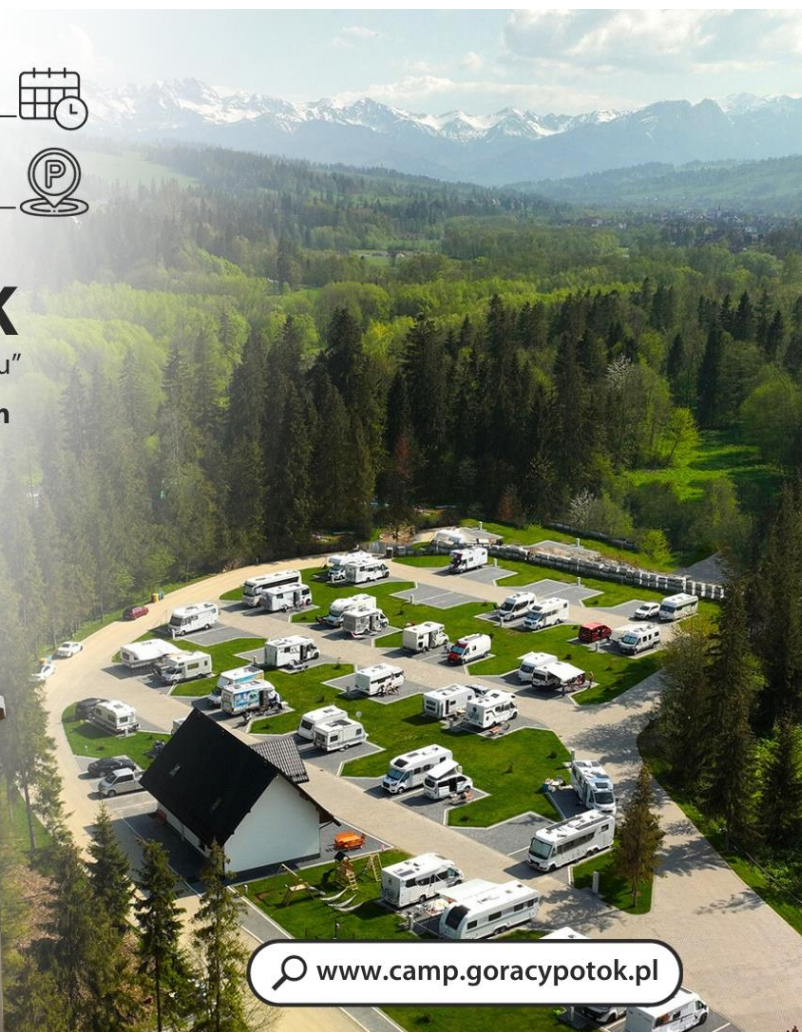

www.camp.goracypotok.pl