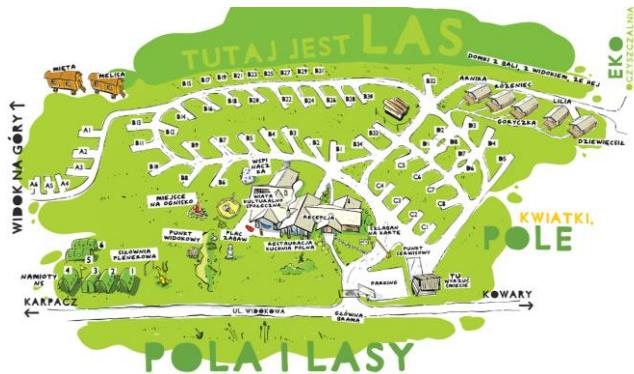

- **LINK: CAMP-66**

Camp 66

- ✓ Adres: Widokowa 9, 58-534 Ściegny
- ✓ Miasto: Ściegny
- ✓ Kod pocztowy: 58-534

Baza Noclegów, Campingów i Miejscówek w Polsce

- **CAMPING POD LASEM – Świny**
- **CAMPING POD LASEM - Część 1.** Zaciszne miejsca przy lesie. Tam znajdziesz miejsce na grilla i zrobienie ogniska, wiatka z piecem do pizzy. Dwa domki drewniane i domek stacjonarny typu Holenderski. Sanitariaty i pralka do użytku gości. Plac zabaw dla dzieci i strefa relaksu(hamak) **Część 2.** Na wzgórzu z widokiem na zamek Bolków i Świny. Tarasowy camping z dużymi parcelami. Plac zabaw dla dzieci. Miejsce na zrobienie ogniska. W letnim sezonie basen dla gości. **Część 3.** Na polanie z tarasowym campingiem z pięknymi widoczkami. Wiata biesiadna na deszczowe dni, gdzie można pograć w ping ponga, piłkarzami, dla małych dzieci kątek z zabawkami. Aneks kuchenny z naczyniami, lodówka, gazówka.
- Na zewnątrz miejsce na grilla i osobno miejsce na zrobienie ogniska. Duży basen dla gości. Boisko do piłki nożnej i siatkówki. Staw z rybkami, gdzie maluchy mogą połowić rybki i łódka do popływania.
Zapraszamy **CAMPING POD LASEM**