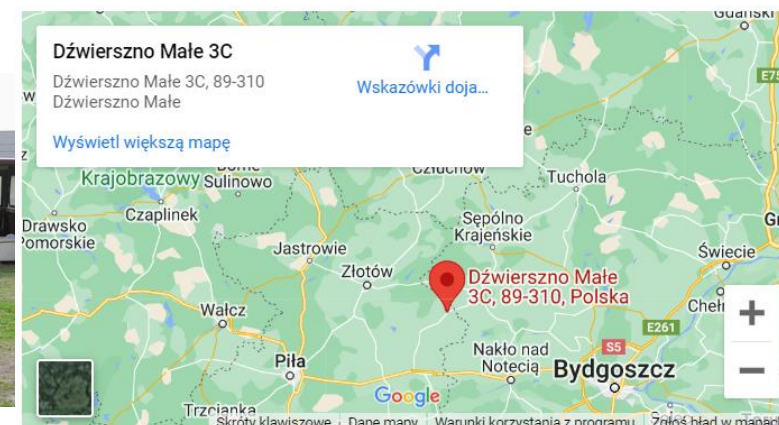

Półwysep Sielanka

- ✓ Adres: Dźwierzno Małe 3C Gmina Łobżenica
- ✓ Miasto: Dźwierzno Małe
- ✓ Kod pocztowy: 89*310

- [LINK : POLWYSEP-SIELANKA](http://POLWYSEP-SIELANKA)