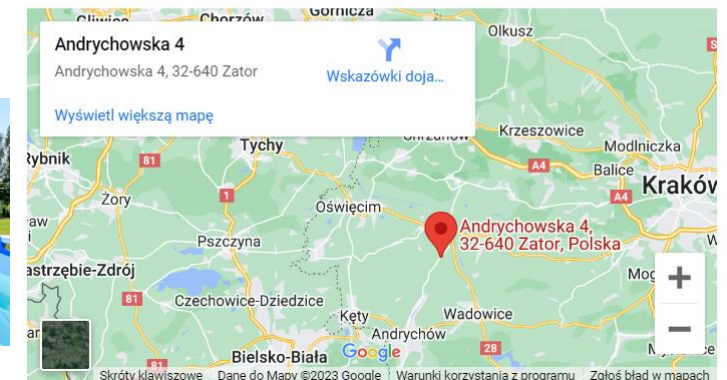

Kemping Zator

- ✓ Adres: ul. Andrychowska 4 ; Zator
- ✓ Miasto: Zator
- ✓ Kod pocztowy:32-640