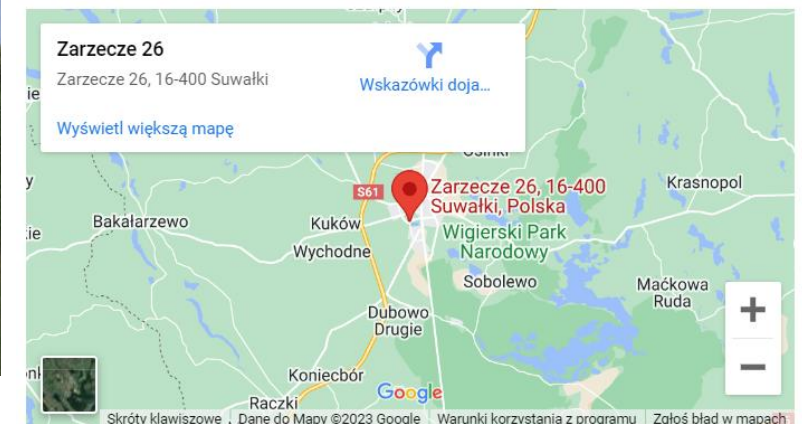

- **EUROCAMPING NR 133 – Suwałki**

- Eurocamping nr 133 przy ul. Zarzeczce 26 w Suwałkach to znajdujący się w międzynarodowej sieci campingów ACSI (Auto Camper Service International) Najnowocześniejszy parking camperowy w województwie podlaskim, laureat prestiżowej nagrody MISTER CAMPING 2014 (kat. do 150 miejsc) przyznawanej przez Polską Federację Campingu i Caravaningu.
- Eurocamping to ogrodzony i bezpieczny teren o nawierzchni trawiastej i żwirowej, z czterdziestoma dwoma miejscami camperowymi . Czyste i wygodne stanowiska carawaningowe oraz motocarawaningowe z przyłączami oraz stanowiska namiotowe zachęcają do zatrzymania się w tym miejscu.

- **Zapraszamy Eurocamping nr 133**

Eurocamping nr 133

✓ Adres: ul. Zarzeczce 26

✓ Miasto: Suwałki

✓ Kod pocztowy:16-400

- **LINK: [EUROCAMPING-NR-133](https://www.eurocamping-nr133.pl)**

Baza Noclegów, Campingów i Miejscówek w Polsce