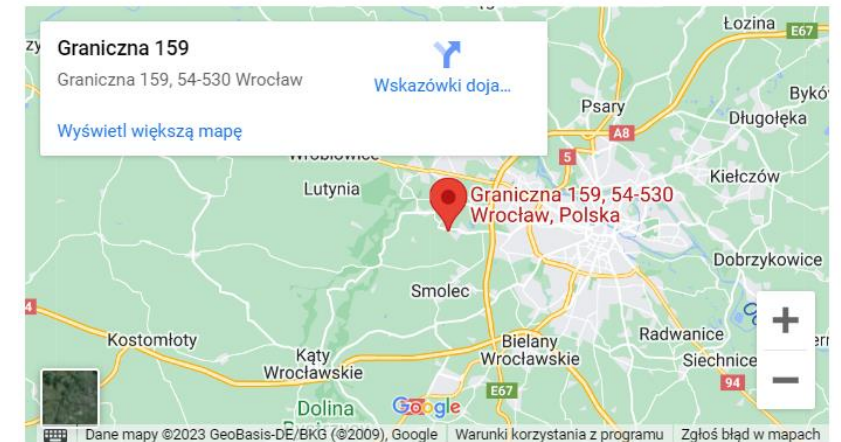

Współrzędne GPS: 51.1112615, 16.8871283

✉ info@thecampers.pl

☎ tel: 660 783 930 ; 734 437 745

🌐 <https://www.thecampers.pl/>

📘 <https://www.facebook.com/thecamperspl>

Wczasycampingi.pl tel: 600 89 36 25 wczasycampingi@gmail.com