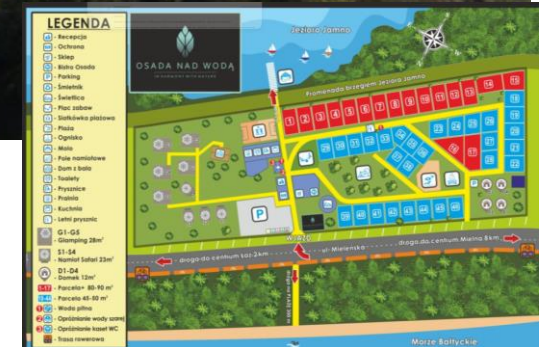

Elektrobiesy

✓ Adres: Lutowiska 77

✓ Miasto: Lutowiska

✓ Kod pocztowy: 38-713

- **[LINK : ELEKTROBIESY](#)**

Baza Noclegów, Campingów i Miejscówek w Polsce

- **OSADA NAD WODĄ – Łazy**
- **Ciekawostki :** Tworząc **Osadę Nad Wodą** chcieliśmy stworzyć niepowtarzalne miejsce dalekie od zgiełku dnia codziennego, z bajkowym krajobrazem na dużej łące, na skraju lasu, tuż nad jeziorem Jamno i morzem Bałtyckim. **Miejsce z duszą, w którym będzie można powrócić do natury**, wyposażone w uzdrawiającą moc gorącego powietrza, rozgrzanej soli i zapachu drewna, bogate tutejszą historią i opowieściami, azyl dla wszystkich, którzy potrzebują ucieczki od zwykłej codzienności.
- **Postanowiliśmy połączyć w Osadzie nad Wodą to co dobre i piękne.** Jest więc piękno z natury, masa lasów, powietrza, jodu i wody. I jest dobro od nas – maleńka osada 5 luksusowych namiotów kempingowych oraz namiotów Safari, a także miejsce dla kamperów i namiotów. Jest mnóstwo przestrzeni do biwakowania, plac zabaw dla dzieci, boisko do gier, świetlica dla najmłodszych i starszych, miejsce na ognisko, gospoda, sklep, , wypożyczalnia rowerów oraz sprzętu wodnego.
- **Zapraszamy Osada Nad Wodą**

• **LINK : [OSADA-NAD-WODA](https://www.osada-nad-woda.pl)**

Osada Nad Wodą

- ✓ Adres: Łazy ul. Mieleńska
- ✓ Miasto: Łazy
- ✓ Kod pocztowy: 76-002

Baza Noclegów, Campingów i Miejscówek w Polsce

- **CAMPING CAMPERPARK LENA BRONOWICE - Nowe Czaple**
- Mużakowska Agroturystyka CamperPark LENA Bronowice najbliżej położona przy Parku, Pałacu Pücklera, Łęknica / PL – Bad Muskau / D Geoparku i biegnącej przez niego gościeńce po byłej kopalni, Babina,, w Nowych Czaplach to coraz szerzej znane gospodarstwo agroturystyczne.
- CamperPark LENA Zdobywca 1 miejsca w województwie Lubuskim w roku 2021 w plebiscycie Mistrzowie Agro 4 miejsca w kategorii Gospodarstwo Agroturystyczne Roku Polski 2021
- **Zapraszamy CAMPING CAMPERPARK LENA BRONOWICE**