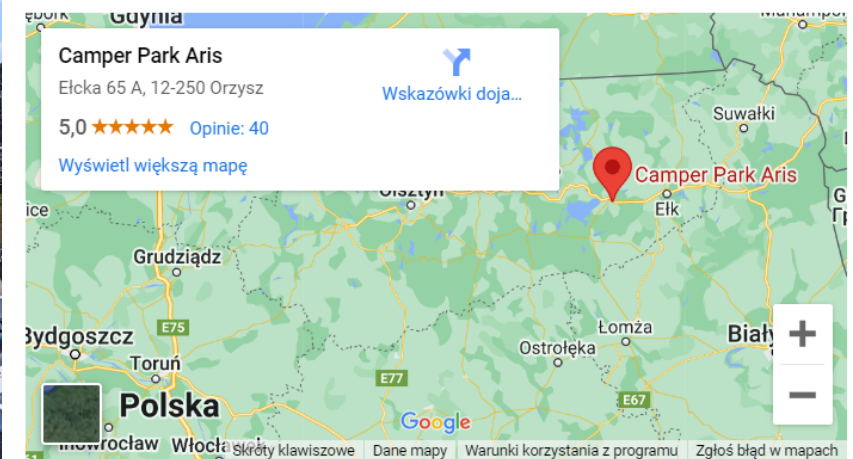

CAMPER PARK ARIS

- ✓ Adres: Elcka 65 A, 12-250 Orzysz
- ✓ Miasto: Orzysz
- ✓ Kod pocztowy: 12-250 Orzysz