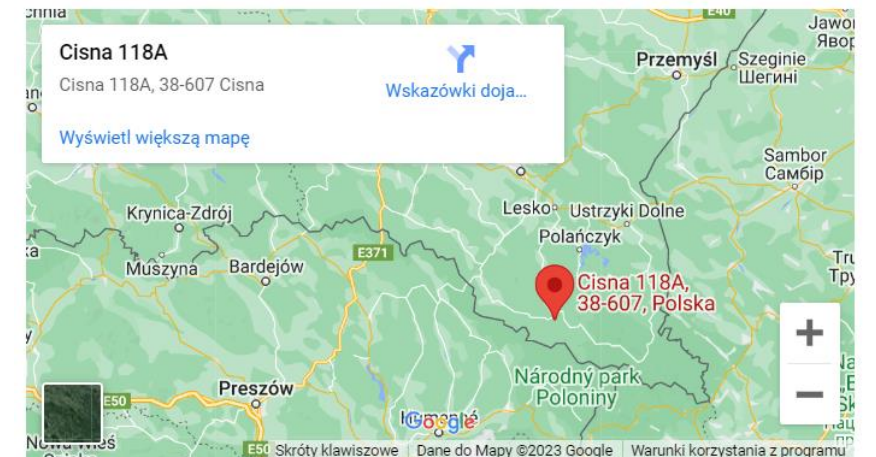

- [LINK AGROTURYSTYKA-TRAMP](#)

Agroturystyka TRAMP

- ✓ Adres: Cisna 118
- ✓ Miasto: Cisna
- ✓ Kod pocztowy: 38-607

Baza Noclegów, Campingów i Miejscówek w Polsce

• PÓLWYSEP SIELANKA - Dźwierzno Małe

- Półwysep Sielanka = Zapraszamy do **Ośrodka Wypoczynkowego „Półwysep Sielanka”**, położonego w miejscowości Dźwierzno Małe w powiecie pilskim, bezpośrednio nad jeziorem Stryjewo.
- Jest to pole namiotowe z miejscem na przyczepy campingowe. Dodatkowo oferujemy Państwu do wynajęcia komfortowe, drewniane domki.
- Okoliczne lasy, łąki, czyste powietrze, cisza i spokój wprowadzają naszych gości w sielankowy nastrój. „Półwysep Sielanka” to doskonałe miejsce dla wędkarzy oraz miłośników sportów wodnych (możliwość wypożyczenia sprzętu na miejscu).
- Obiekt ogrodzony, graniczący z lasami i jeziorem (700 metrów linii brzegowej).
- Na półwyspie znajduje się plaża, pomost, boisko do siatkówki, miejsce na ognisko, stanowiska wędkarskie oraz ogród zabaw dla dzieci. **Zapraszamy PÓLWYSEP SIELANKA**