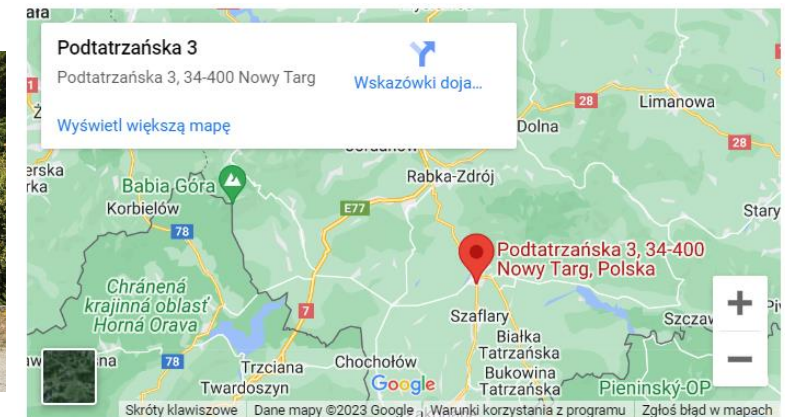

Współrzędne GPS: 49.4735308, 20.0204101

✉ biuro@rimorpodhale.pl

☎ tel: 48 603 808 955

🌐 <https://rimorpodhale.pl/>

📘 <https://www.facebook.com/profile.php?id=100082851446723>