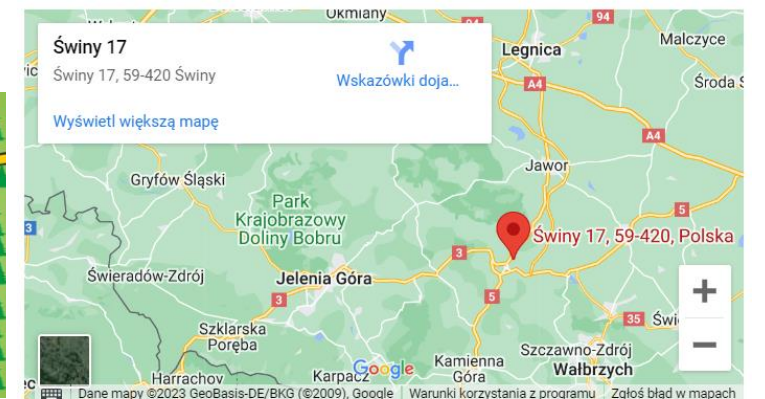

Baza Noclegów, Campingów i Miejscówek w Polsce

- **CAMPING POD LASEM – Świny**
- **CAMPING POD LASEM - Część 1.** Zaciszne miejsca przy lesie. Tam znajdziesz miejsce na grilla i zrobienie ogniska, wiatka z piecem do pizzy. Dwa domki drewniane i domek stacjonarny typu Holenderski. Sanitariaty i pralka do użytku gości. Plac zabaw dla dzieci i strefa relaksu(hamak) **Część 2.** Na wzgórzu z widokiem na zamek Bolków i Świny. Tarasowy camping z dużymi parcelami. Plac zabaw dla dzieci. Miejsce na zrobienie ogniska. W letnim sezonie basen dla gości. **Część 3.** Na polanie z tarasowym campingiem z pięknymi widoczkami. Wiata biesiadna na deszczowe dni, gdzie można pograć w ping ponga, piłkarzami, dla małych dzieci kątek z zabawkami. Aneks kuchenny z naczyniami, lodówka, gazówka.
- Na zewnątrz miejsce na grilla i osobno miejsce na zrobienie ogniska. Duży basen dla gości. Boisko do piłki nożnej i siatkówki. Staw z rybkami, gdzie maluchy mogą połowić rybki i łódka do popływania.
  Zapraszamy **CAMPING POD LASEM**

- **LINK : CAMPING-POD-LASEM**

Camping Pod Lasem

- ✓ Adres: Świny 17, 59-420, Polska
- ✓ Miasto: Świny
- ✓ Kod pocztowy: 59-420