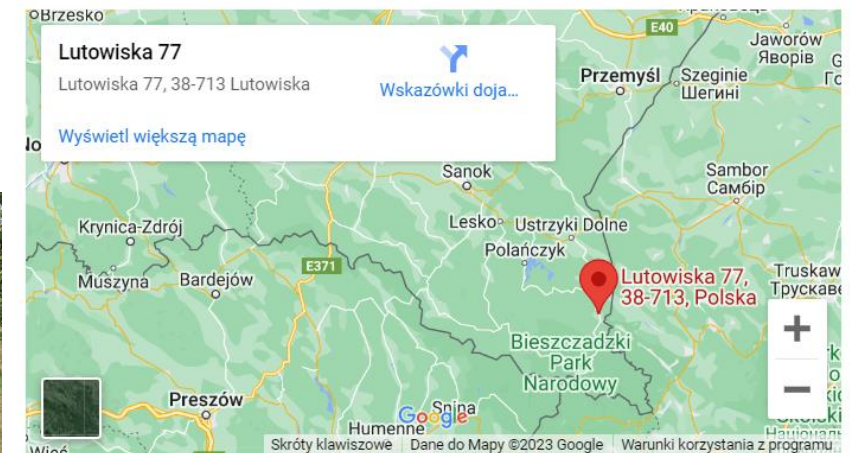

Elektrobiesy

✓ Adres: Lutowiska 77

✓ Miasto: Lutowiska

✓ Kod pocztowy: 38-713