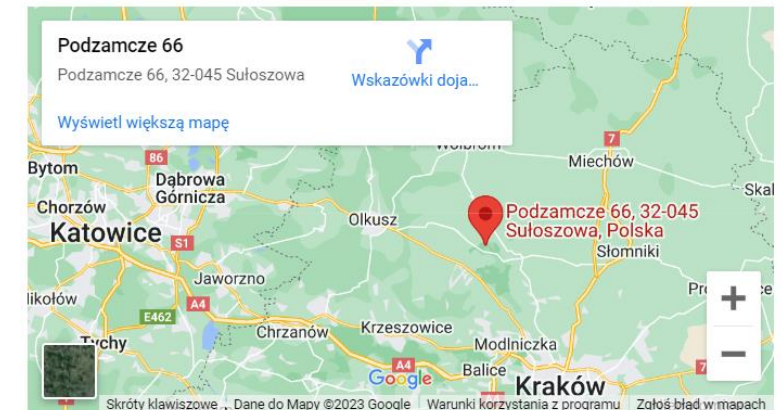

Camping Nasza Polana

- ✓ Adres: Podzamcze 66
- ✓ Miasto: Sułoszowa
- ✓ Kod pocztowy: 32-045