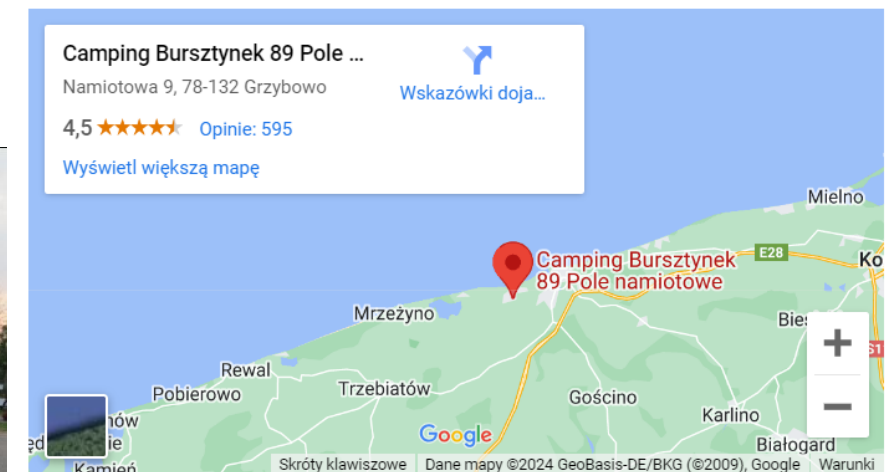

- ✓ Adres: ul. Namiotowa 9
- ✓ Miasto: Grzybowo
- ✓ Kod pocztowy: 78-132