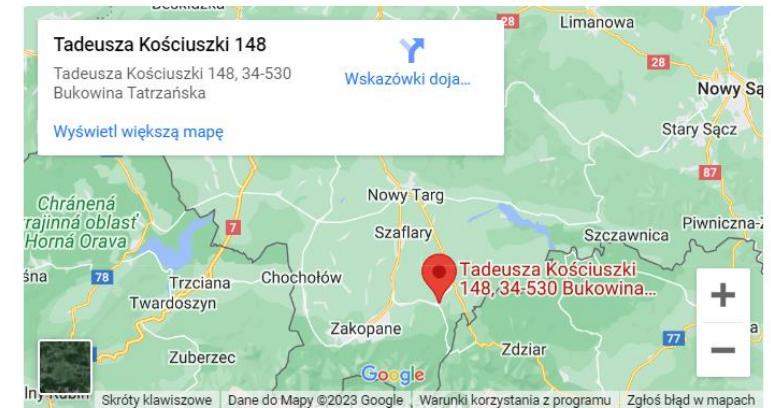

Tatrzański Camper Park

- ✓ Adres: Kościuszki 148
- ✓ Miasto: Bukowina Tatrzańska
- ✓ Kod pocztowy:34-530