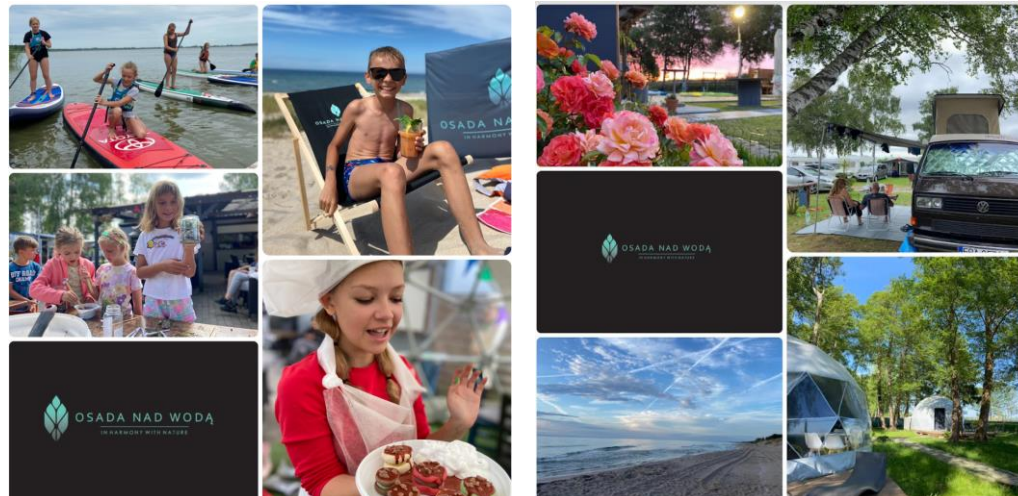

• **LINK : [OSADA-NAD-WODA](https://www.osada-nad-woda.pl)**

Osada Nad Wodą