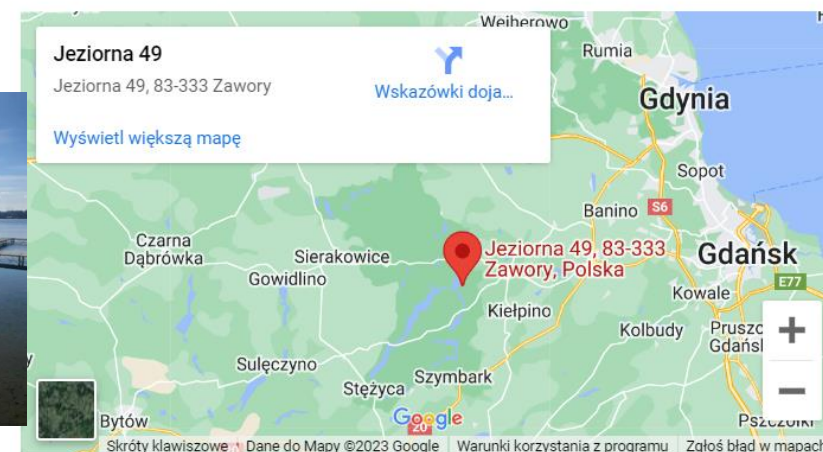

- **LINK : CAMPING-TAMOWA**