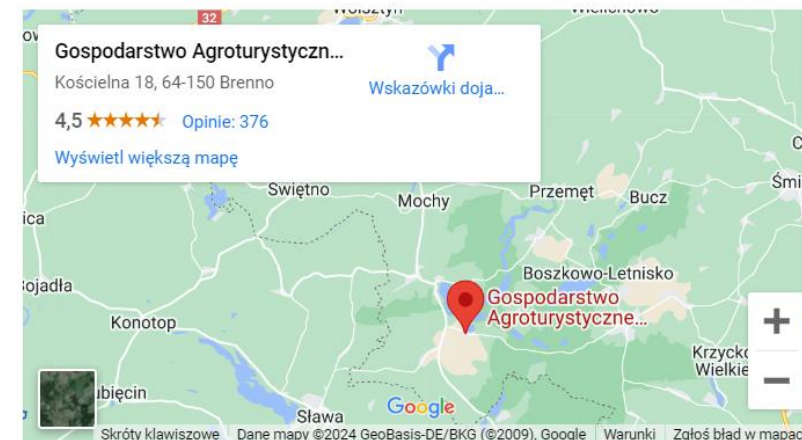

✓ Adres: ul. Kościelna 18

✓ Miasto: Brenno

✓ Kod pocztowy: 64-150