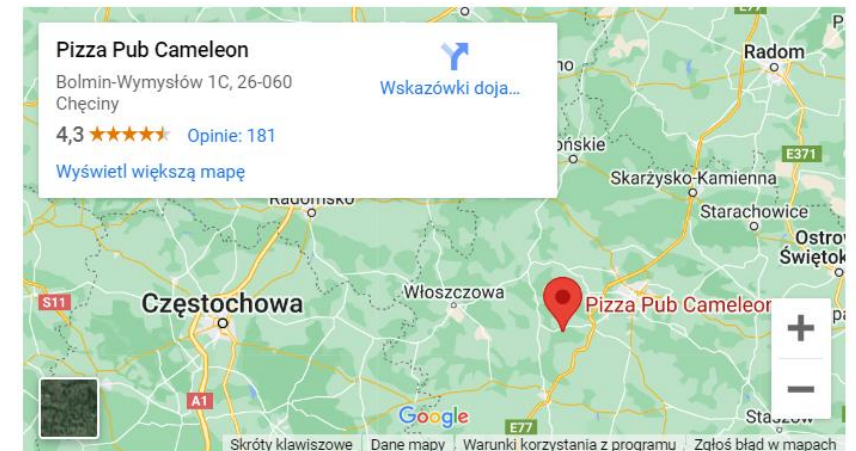

Cameleon

- ✓ Adres: Chęciny
- ✓ Miasto: Chęciny
- ✓ Kod pocztowy: 236-060