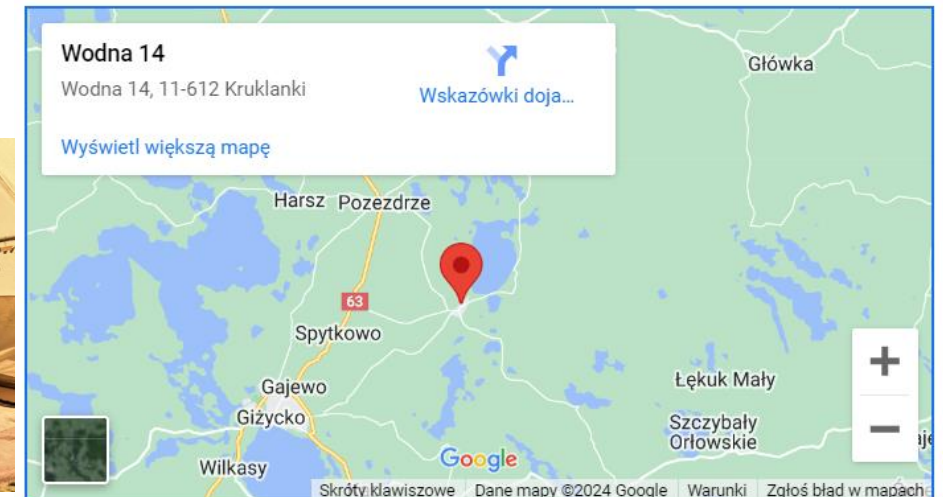

✓ Adres: Wodna 14

✓ Miasto: Kruklanki

✓ Kod pocztowy: 11-612