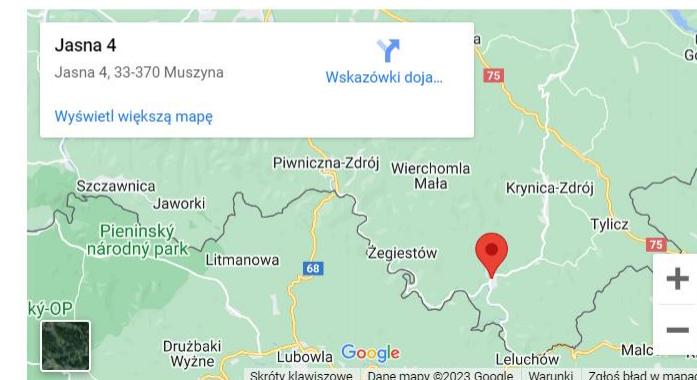

- **LINK : [PENSJONAT-JAGA](https://www.pensjonat-jaga.pl)**