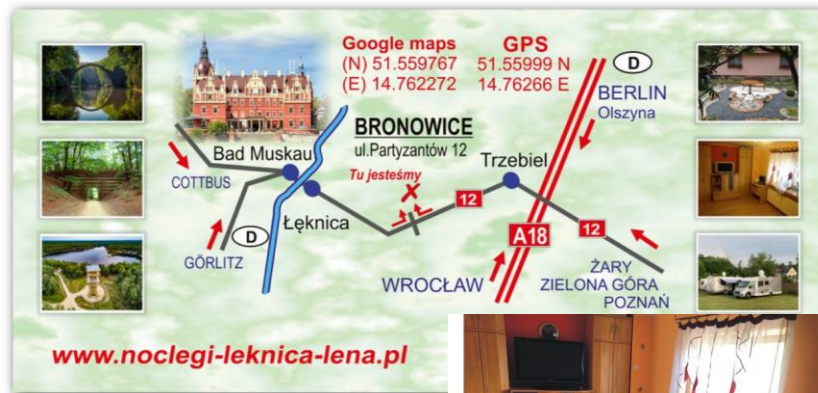

Elektrobiesy

✓ Adres: Lutowiska 77

✓ Miasto: Lutowiska

✓ Kod pocztowy: 38-713

- **[LINK : ELEKTROBIESY](#)**

Baza Noclegów, Campingów i Miejscówek w Polsce

- **OSADA NAD WODĄ – Łazy**
- **Ciekawostki :** Tworząc **Osadę Nad Wodą** chcieliśmy stworzyć niepowtarzalne miejsce dalekie od zgiełku dnia codziennego, z bajkowym krajobrazem na dużej łące, na skraju lasu, tuż nad jeziorem Jamno i morzem Bałtyckim. **Miejsce z duszą, w którym będzie można powrócić do natury**, wyposażone w uzdrawiającą moc gorącego powietrza, rozgrzanej soli i zapachu drewna, bogate tutejszą historią i opowieściami, azyl dla wszystkich, którzy potrzebują ucieczki od zwykłej codzienności.
- **Postanowiliśmy połączyć w Osadzie nad Wodą to co dobre i piękne.** Jest więc piękno z natury, masa lasów, powietrza, jodu i wody. I jest dobro od nas – maleńka osada 5 luksusowych namiotów kempingowych oraz namiotów Safari, a także miejsce dla kamperów i namiotów. Jest mnóstwo przestrzeni do biwakowania, plac zabaw dla dzieci, boisko do gier, świetlica dla najmłodszych i starszych, miejsce na ognisko, gospoda, sklep, , wypożyczalnia rowerów oraz sprzętu wodnego.
- **Zapraszamy Osada Nad Wodą**

• **LINK : [OSADA-NAD-WODA](https://www.osada-nad-woda.pl)**

Osada Nad Wodą

- ✓ Adres: Łazy ul. Mieleńska
- ✓ Miasto: Łazy
- ✓ Kod pocztowy: 76-002

Baza Noclegów, Campingów i Miejscówek w Polsce

- **CAMPING CAMPERPARK LENA BRONOWICE - Nowe Czaple**
- Mużakowska Agroturystyka CamperPark LENA Bronowice najbliżej położona przy Parku, Pałacu Pücklera, Łęknica / PL – Bad Muskau / D Geoparku i biegnącej przez niego gościeńce po byłej kopalni, Babina,, w Nowych Czaplach to coraz szerzej znane gospodarstwo agroturystyczne.
- CamperPark LENA Zdobywca 1 miejsca w województwie Lubuskim w roku 2021 w plebiscycie Mistrzowie Agro 4 miejsca w kategorii Gospodarstwo Agroturystyczne Roku Polski 2021
- **Zapraszamy CAMPING CAMPERPARK LENA BRONOWICE**