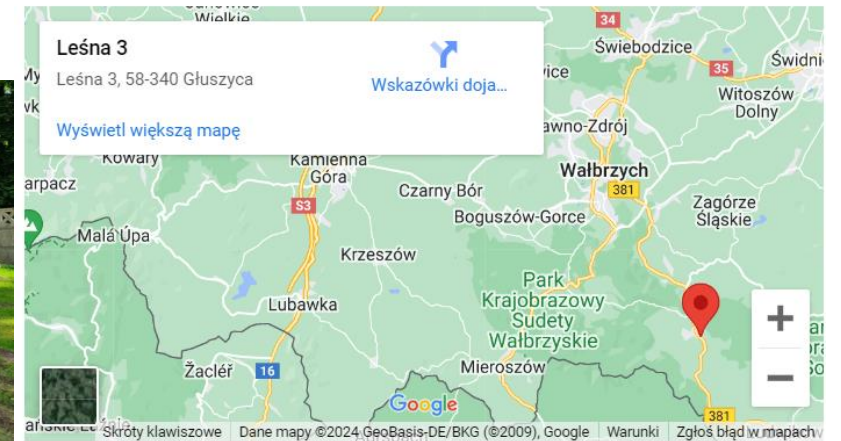

- ✓ Adres: ul. Leśna 3
- ✓ Miasto: Głuszyca
- ✓ Kod pocztowy: 58-340