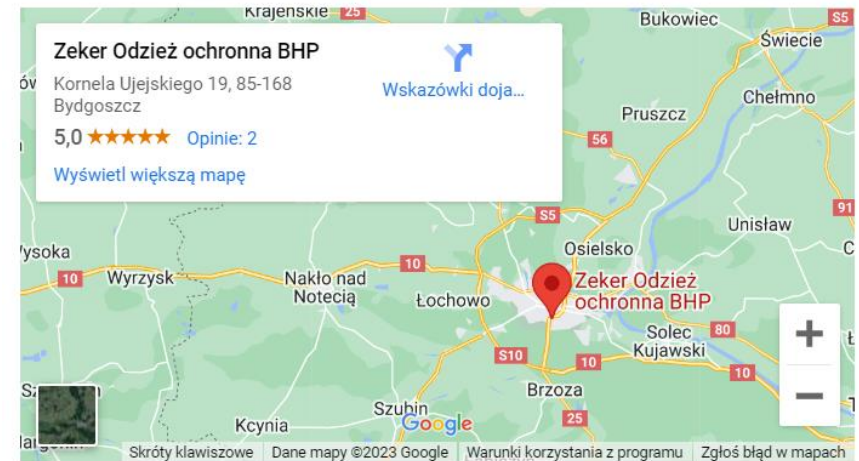

Wczasycampingi.pl tel: 600 89 36 25 wczasycampingi@gmail.com

Baza Firm w Polsce

■ ZEKER - BYDGOSZCZ

- **Zeker** – producent osłon, pokrowców i mat izolacyjnych do przyczep kempingowych i kamperów wszystkich marek dostępnych na europejskim rynku.
- Nasza oferta to gotowe produkty a także realizacje niestandardowe na wymiar. pokrowce do przyczep, maty izolacyjne, osłony do market. **Masz wątpliwości czy mata lub pokrowiec będą pasowały do Twojej przyczepy czy kampera? Nasz specjalista od karawaniingu Łukasz odpowie na wszystkie pytania dotyczące produktu Zapraszamy The Campers**