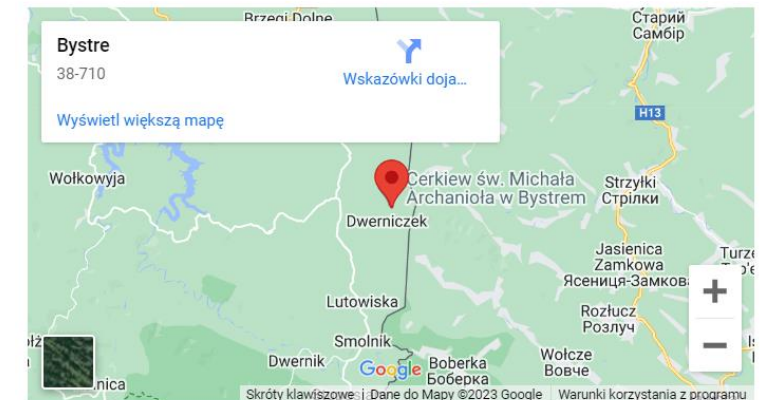

RESET Bieszczady

- ✓ Adres: Bystre k. Baligrodu
- ✓ Miasto: Bystre k. Baligrodu