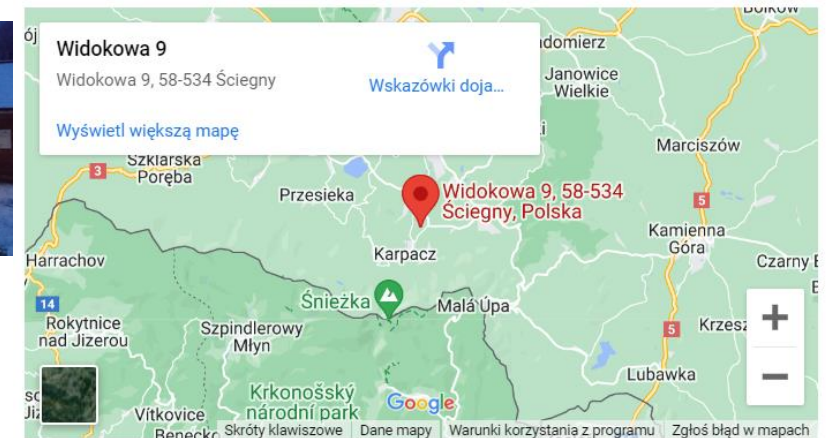

- **LINK: CAMP-66**

Camp 66

- ✓ Adres: Widokowa 9, 58-534 Ściegny
- ✓ Miasto: Ściegny
- ✓ Kod pocztowy: 58-534

Baza Noclegów, Campingów i Miejscówek w Polsce

- **CAMPING POD LASEM – Świny**
- **CAMPING POD LASEM - Część 1.** Zaciszne miejsca przy lesie. Tam znajdziesz miejsce na grilla i zrobienie ogniska, wiatka z piecem do pizzy. Dwa domki drewniane i domek stacjonarny typu Holenderski. Sanitariaty i pralka do użytku gości. Plac zabaw dla dzieci i strefa relaksu(hamak) **Część 2.** Na wzgórzu z widokiem na zamek Bolków i Świny. Tarasowy camping z dużymi parcelami. Plac zabaw dla dzieci. Miejsce na zrobienie ogniska. W letnim sezonie basen dla gości. **Część 3.** Na polanie z tarasowym campingiem z pięknymi widoczkami. Wiata biesiadna na deszczowe dni, gdzie można pograć w ping ponga, piłkarzami, dla małych dzieci kątek z zabawkami. Aneks kuchenny z naczyniami, lodówka, gazówka.
- Na zewnątrz miejsce na grilla i osobno miejsce na zrobienie ogniska. Duży basen dla gości. Boisko do piłki nożnej i siatkówki. Staw z rybkami, gdzie maluchy mogą połowić rybki i łódka do popływania.
Zapraszamy **CAMPING POD LASEM**