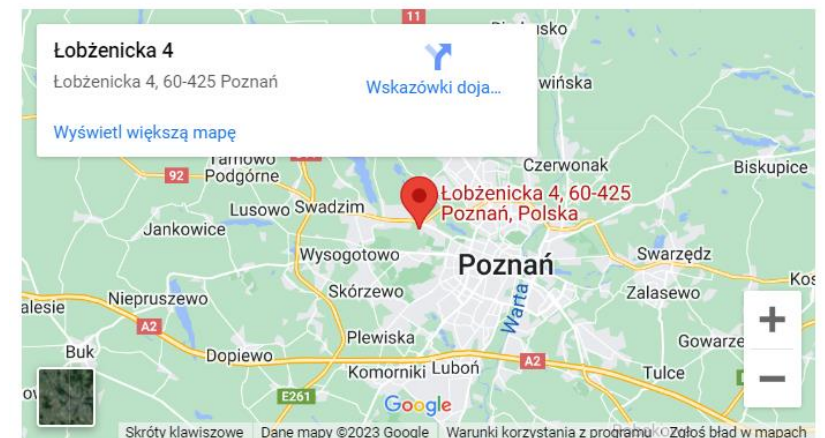

Współrzędne GPS: 52.4279392, 16.8431576

✉ biuro.campsunrise@gmail.com

☎ tel: 883 777 711

🌐 <https://campsunrise.pl/>

📘 <https://www.facebook.com/campsunrisee>