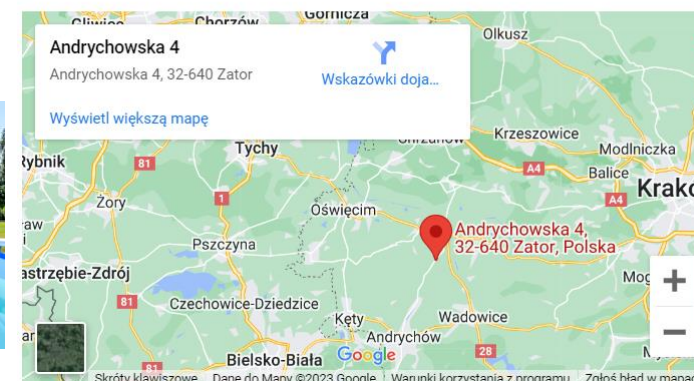

Kemping Zator

- ✓ Adres: ul. Andrychowska 4 ; Zator
- ✓ Miasto: Zator
- ✓ Kod pocztowy:32-640