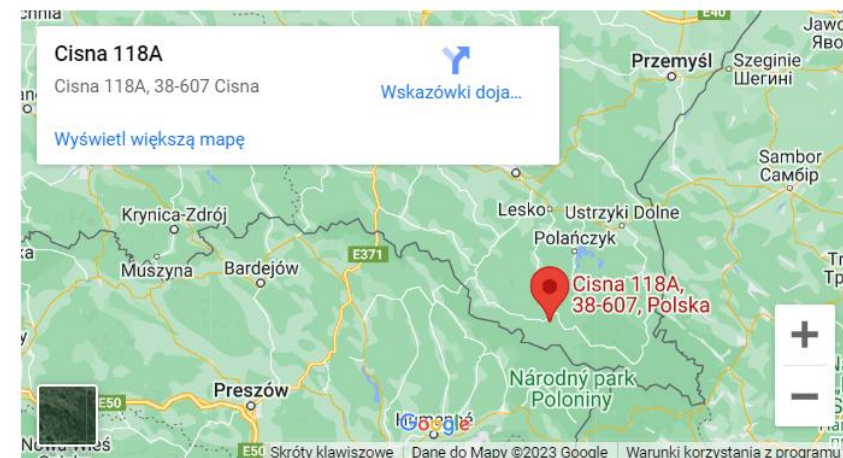

Agroturystyka TRAMP

- ✓ Adres: Cisna 118
- ✓ Miasto: Cisna
- ✓ Kod pocztowy:38-607