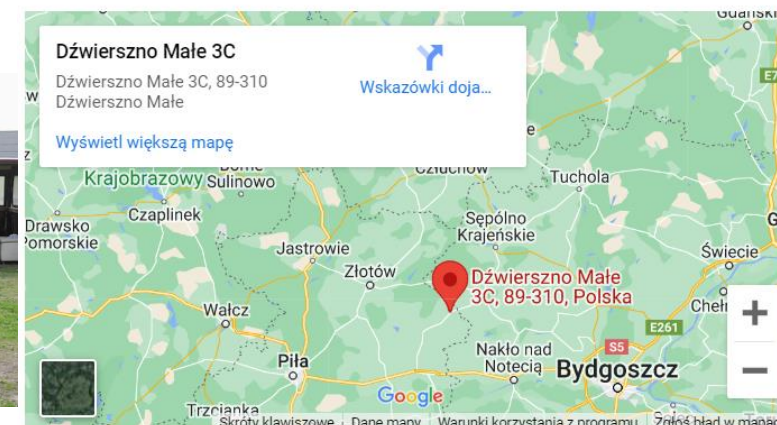

Półwysep Sielanka

- ✓ Adres: Dźwierzno Małe 3C Gmina Łobżenica
- ✓ Miasto: Dźwierzno Małe
- ✓ Kod pocztowy: 89*310

- [LINK : POLWYSEP-SIELANKA](http://POLWYSEP-SIELANKA)