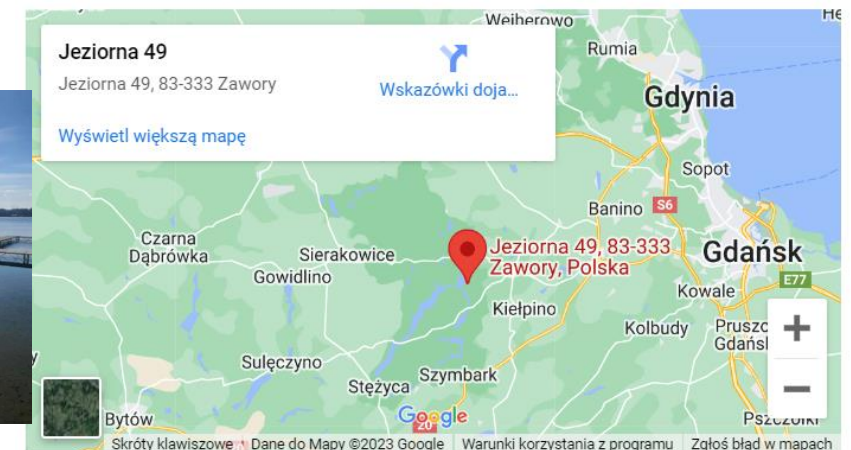

- **LINK : CAMPING-TAMOWA**