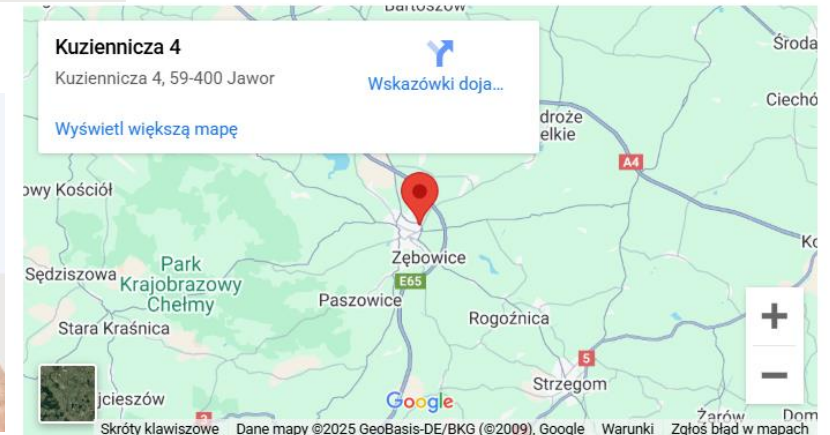

Baza Firm w Polsce

- „Yolco ” Lodówki Kompresorowe i Turystyczne - Jawor
- Yolco to marka stworzona z myślą o osobach lubiących podróże, a przy tym ceniącym sobie urządzenia na wysokim poziomie, które sprawiają, że wyprawa w nawet najdalsze zakątki, będzie czystą przyjemnością.
- Yolco w swojej ofercie posiada przenośne lodówki z kompresorem i wbudowaną baterią oraz z możliwością podłączenia baterii zewnętrznej zasilającej, pozwalającej na **utrzymanie temperatury wewnątrz urządzenia do 22 godzin**.
- Lodówki kompresorowe Yolco pracują w zakresie **od -20 do +20°C**. Ponadto **modele DualZone umożliwiają korzystanie z funkcji chłodzenia oraz zamrażania jednocześnie**. Atutem lodówek jest to, że wyposażone są w nadajnik Bluetooth 5.0, dzięki temu możemy sterować nimi zdalnie za pomocą dedykowanej aplikacji przeznaczonej na urządzenia mobilne (Android/iOS).
- Yolco będą idealnym kompanem w kamperze czy przyczepie campingowej, na pikniku, pod namiotem, na łódce czy po prostu w zwykłym samochodzie osobowym.
- „Yolco ” - Niezawodne Lodówki Kompresorowe i Turystyczne na Każdą Podróż

Współrzędne GPS: 51.056852805873, 16.208106279373

• [LINK:YOLCO](https://www.yolco.com)