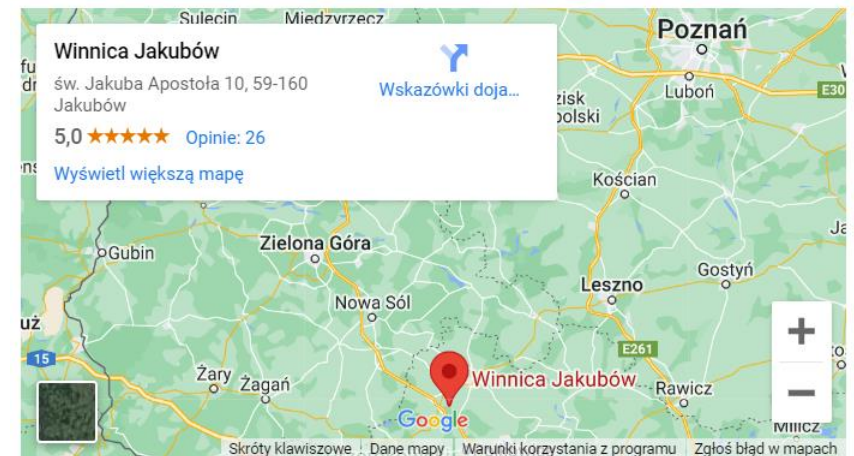

- [LINK : WINNICA-MILANOWSKA-SPOD-SWIETEGO-KRZYZA](http://www.winnica-milanowska-spod-swietego-krzyza.pl)

Winnica Milanowska spod Świętego Krzyża

✓ Adres: Milanowska Wólka 18

✓ 26-006 Nowa Słupia

Winnice w Polsce

- **WINNICA JAKUBÓW – RADWANICE**
- Winnica Jakubów została założona w 2002 roku przez Artura Pajdosza, ojca obecnego właściciela i winiarza – Michała, jako jedna z pionierskich winnic w Polsce.
- Położona jest w urokliwej, dolnośląskiej wsi Jakubów, na grzbiecie pasma Wzgórz Dalkowskich i zajmuje 4,5 hektara nasłonecznionych, południowych stoków, obsadzonych winoroślą. **Zapraszamy WINNICA JAKUBÓW**

LINK : WINNICA-JAKUBOW/

Winnica Jakubów

— od 2002 r. —

Winnica Jakubów

- ✓ Adres: Jakubów, ul. Św. Jakuba Apostoła 10
- ✓ 59-160 Radwanice

Winnice w Polsce

■ WINNICA ŻELAZNY – ZABÓR

- **Winnica Żelazny** to rodzinna winnica z rejonu zielonogórskiego, w której winiarstwem interesuje się już trzecie pokolenie.
- Malownicze wzgórza między Łazem a Zaborem, posiadają jeden z najlepszych w Polsce klimatów przyjazny dojrzewaniu owoców winorośli. Dodatkowa dbałość w procesie produkcji sprawia, że produkowane przez nas wina cechują się wysoką jakością, głębokim aromatem i smakiem. Uprawiamy 4 hektary i tworzymy wino z 10-ciu odmian winorośli.
- **Degustacje** Otwórz swoje zmysły i poznaj sztukę degustacji. Dzięki temu możesz czerpać satysfakcję, jaką daje świadoma i dogłębna analiza wina.
- **Zapraszamy Gości indywidualnych i grupy zorganizowane na godzinną komentowaną degustację wina.** W nastrojowym klimacie piwnicznej cegły, smakując trzech rodzajów win w towarzystwie produktów regionalnych, opowiemy o uprawie i procesie produkcji win z Winnicy Żelazny.
- Zapraszamy **WINNICA ŻELAZNY**