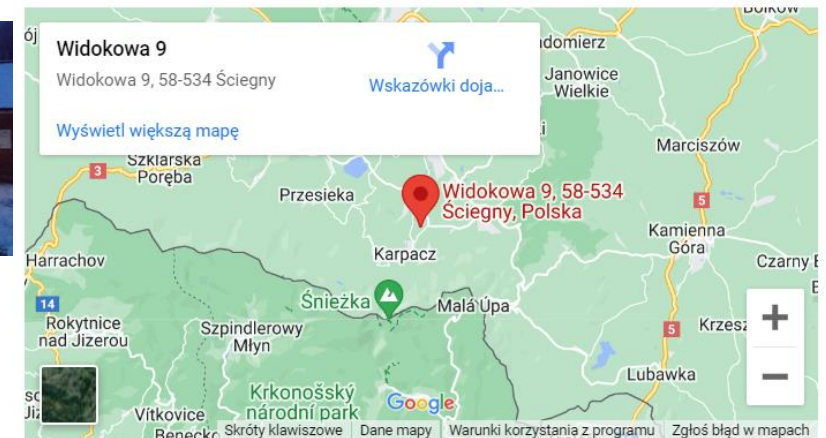

- **CAMP&REST GACKI – Gacki**
- **Camp&Rest Gacki** jest prywatnym obiektem leżącym bezpośrednio nad zbiornikiem wodnym „Podkowa” o powierzchni ok. 20 ha.
- Nasz obiekt usytuowany jest w wyjątkowo malowniczym miejscu w małej spokojnej miejscowości Gacki między miastami Pińczów i Busko Zdrój w województwie świętokrzyskim na Poniziu..
- **Atrakcyjność położenia obiektu ma tą zaletę, że wokół rozlegają się piękne tereny do spacerów Nordic Walking i długie wyprawy piesze bądź rowerowe.**
- Obiekt bezpieczny, ogrodzony, zamykany na noc. Plaża z łagodnym zejściem do wody, co jest dużym udogodnieniem dla małych gości. **Czysta woda w zbiorniku zawiera siarkę (doskonała na bóle reumatyczne). Zapraszamy **CAMP&REST GACKI****

- **LINK: CAMP-66**

Camp 66

- ✓ Adres: Widokowa 9, 58-534 Ściegny
- ✓ Miasto: Ściegny
- ✓ Kod pocztowy: 58-534

Baza Noclegów, Campingów i Miejscówek w Polsce

- **CAMPING POD LASEM – Świny**
- **CAMPING POD LASEM - Część 1.** Zaciszne miejsca przy lesie. Tam znajdziesz miejsce na grilla i zrobienie ogniska, wiatka z piecem do pizzy. Dwa domki drewniane i domek stacjonarny typu Holenderski. Sanitariaty i pralka do użytku gości. Plac zabaw dla dzieci i strefa relaksu(hamak) **Część 2.** Na wzgórzu z widokiem na zamek Bolków i Świny. Tarasowy camping z dużymi parcelami. Plac zabaw dla dzieci. Miejsce na zrobienie ogniska. W letnim sezonie basen dla gości. **Część 3.** Na polanie z tarasowym campingiem z pięknymi widoczkami. Wiata biesiadna na deszczowe dni, gdzie można pograć w ping ponga, piłkarzami, dla małych dzieci kątek z zabawkami. Aneks kuchenny z naczyniami, lodówka, gazówka.
- Na zewnątrz miejsce na grilla i osobno miejsce na zrobienie ogniska. Duży basen dla gości. Boisko do piłki nożnej i siatkówki. Staw z rybkami, gdzie maluchy mogą połowić rybki i łódka do popływania.
Zapraszamy **CAMPING POD LASEM**