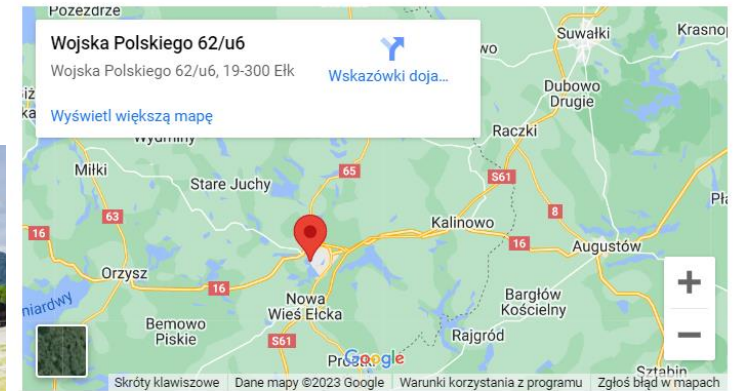

Baza Firm w Polsce

■ KAMPER EGO – ELK

- **Kamper EGO** – wypożyczalnia kamperów i przyczep kempingowych. Nasze marki Knaus, Benimar, Niewiadów Kampery Ego to pierwsza i jedyna wypożyczalnia samochodów kempingowych w regionie oferująca największe auta kempingowe z DMC do 3500kg.
- Oddajemy do Państwa dyspozycji kampery wyprodukowane w 2020 roku, które posiadają bogate wyposażenie, automatyczną skrzynię biegów oraz 170 konny silnik. Uprawnienia dopuszczające prowadzenie naszych aut to prawo jazdy kategorii B.
- Pojazdy są przystosowane są do podróży latem jak i podczas największych mrozów, dlatego zapewnią komfort w każdych warunkach. Doskonale spisują się w podróżach rodzinnych, lecz również w wyprawach w gronie przyjaciół. Komfort oraz niezależność, przyjemność z poznawania nowych ludzi, miejsc sprawiają, że karawaningowe podróże zostaną w pamięci do końca życia. **Zapraszamy Kamper EGO**

Współrzędne GPS: 53.826692, 22.344675

✉ kamper.elk@gmail.com

☎ tel: 665116365

🌐 <https://kamper-ego.pl/>

📘 <https://www.facebook.com/kamperyelk>

[LINK : KAMPER-EGO](https://kamper-ego.pl/)