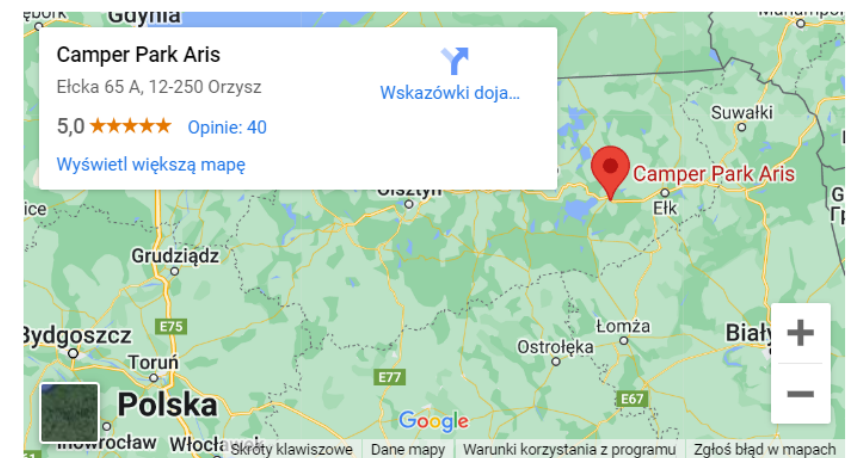

CAMPER PARK ARIS

- ✓ Adres: Elcka 65 A, 12-250 Orzysz
- ✓ Miasto: Orzysz
- ✓ Kod pocztowy: 12-250 Orzysz