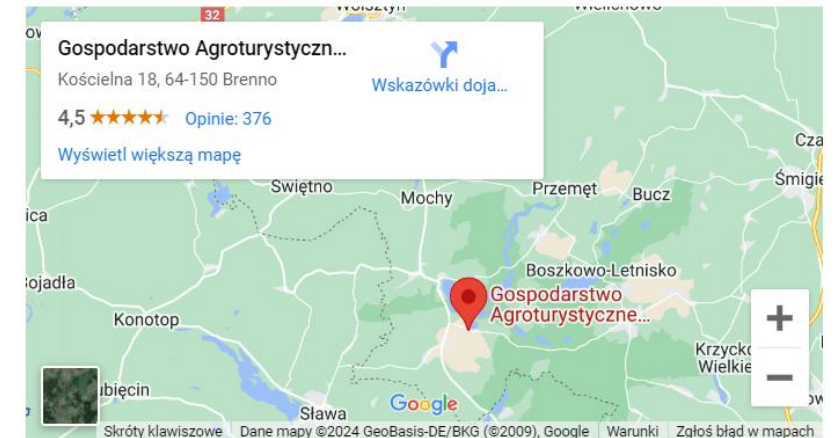

Serdecznie Zapraszamy

- **[LINK : GOSPODARSTWO-AGROTURYSTYCZNE-U-KACPRA](https://gospodarstwo-agroturystyczne-u-kacpra.pl)**

✓ Adres: ul. Kościelna 18

✓ Miasto: Brenno

✓ Kod pocztowy: 64-150

Baza Noclegów, Campingów i Miejscówek w Polsce