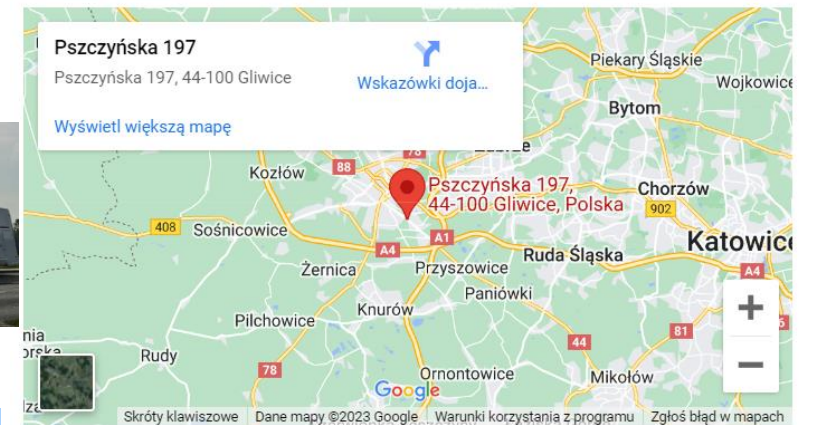

Współrzędne GPS: 50.2797958, 18.692649

✉ sklep@kamperomania.pl

☎ tel. 577 300 366

🌐 <https://www.kamperomania.pl/>

📘 <https://www.facebook.com/kamperomaniagliwice>