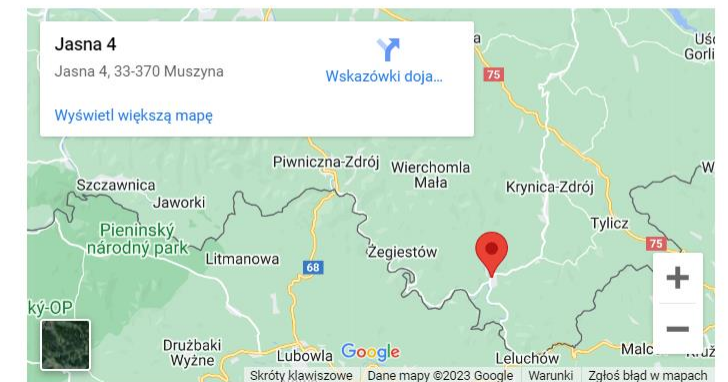

- **LINK : [PENSJONAT-JAGA](https://www.pensjonat-jaga.pl)**