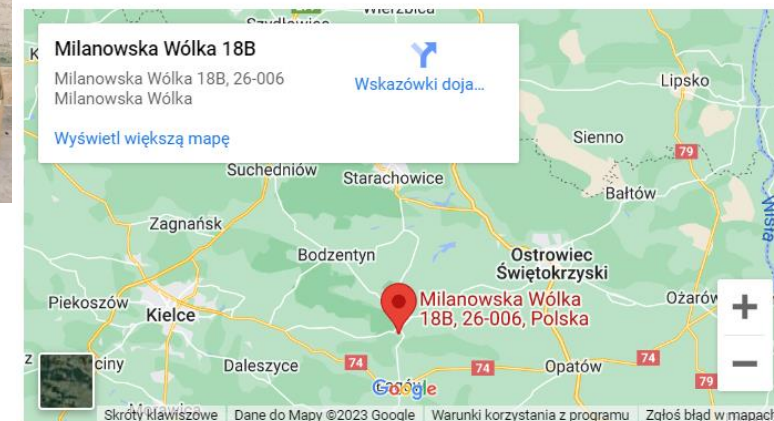

Winnica Milanowska spod Świętego Krzyża

✓ Adres: Milanowska Wólka 18

✓ 26-006 Nowa Słupia