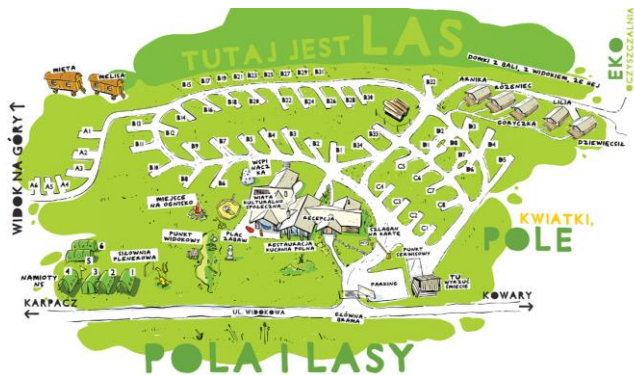

- **CAMP&REST GACKI – Gacki**
- **Camp&Rest Gacki** jest prywatnym obiektem leżącym bezpośrednio nad zbiornikiem wodnym „Podkowa” o powierzchni ok. 20 ha.
- Nasz obiekt usytuowany jest w wyjątkowo malowniczym miejscu w małej spokojnej miejscowości Gacki między miastami Pińczów i Busko Zdrój w województwie świętokrzyskim na Poniziu..
- **Atrakcyjność położenia obiektu ma tą zaletę, że wokół rozlegają się piękne tereny do spacerów Nordic Walking i długie wyprawy piesze bądź rowerowe.**
- Obiekt bezpieczny, ogrodzony, zamykany na noc. Plaża z łagodnym zejściem do wody, co jest dużym udogodnieniem dla małych gości. **Czysta woda w zbiorniku zawiera siarkę (doskonała na bóle reumatyczne). Zapraszamy **CAMP&REST GACKI****

- **LINK: CAMP-66**

Camp 66

- ✓ Adres: Widokowa 9, 58-534 Ściegny
- ✓ Miasto: Ściegny
- ✓ Kod pocztowy: 58-534

Baza Noclegów, Campingów i Miejscówek w Polsce

- **CAMPING POD LASEM – Świny**
- **CAMPING POD LASEM - Część 1.** Zaciszne miejsca przy lesie. Tam znajdziesz miejsce na grilla i zrobienie ogniska, wiatka z piecem do pizzy. Dwa domki drewniane i domek stacjonarny typu Holenderski. Sanitariaty i pralka do użytku gości. Plac zabaw dla dzieci i strefa relaksu(hamak) **Część 2.** Na wzgórzu z widokiem na zamek Bolków i Świny. Tarasowy camping z dużymi parcelami. Plac zabaw dla dzieci. Miejsce na zrobienie ogniska. W letnim sezonie basen dla gości. **Część 3.** Na polanie z tarasowym campingiem z pięknymi widoczkami. Wiata biesiadna na deszczowe dni, gdzie można pograć w ping ponga, piłkarzami, dla małych dzieci kątek z zabawkami. Aneks kuchenny z naczyniami, lodówka, gazówka.
- Na zewnątrz miejsce na grilla i osobno miejsce na zrobienie ogniska. Duży basen dla gości. Boisko do piłki nożnej i siatkówki. Staw z rybkami, gdzie maluchy mogą połowić rybki i łódka do popływania.
Zapraszamy **CAMPING POD LASEM**