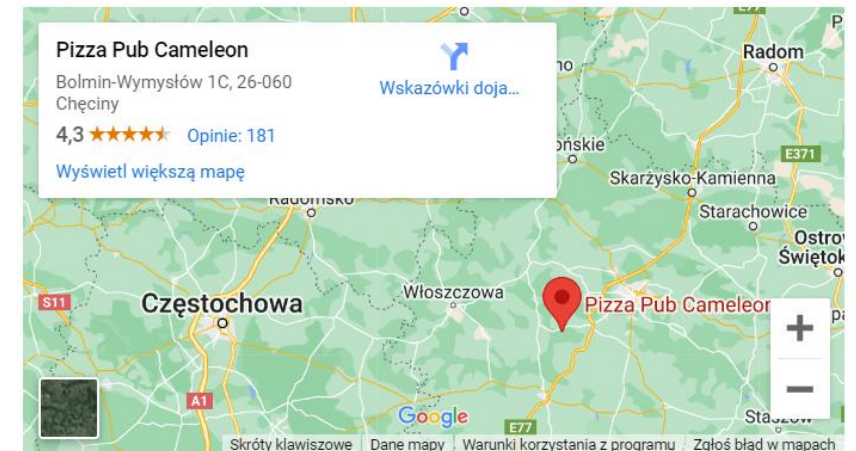

- **Camping „Cameleon”** znajduje się w **Bolminie** – województwo świętokrzyskie, powiat kielecki, gmina Chęciny.
- Położony jest w paśmie parku kielecko – chęcińskiego, a lokalizacja jego stanowi dobrą bazę do wypadów w Góry Świętokrzyskie, organizowania spływów kajakowych rzeką Nidą, rowerowych rekoniesansów po okolicy, kąpiele w zalewie, czy spacerów **Zapraszamy CAMELEON**

- **LINK : [CAMELEON](#)**

Cameleon

- ✓ Adres: Chęciny
- ✓ Miasto: Chęciny
- ✓ Kod pocztowy: 236-060

Baza Noclegów, Campingów i Miejscówek w Polsce

• AGROTURYSTYKA TRAMP – Cisna

- Ciekawostki : **To, co nas wyróżnia (i jednocześnie nie wszystkich zadowoli, ale tak już w życiu bywa): cisza nocna po 22** – po tej godzinie zapraszamy pod wiatę ogniskową, gdzie przy kulturalnej i tradycyjnej atmosferze gitary grają do późna. Nie tolerujemy barowych wrzasków, bluzgów, disco polo i samowolki. Jeśli priorytetem jest dobry sen przed wyczerpującą wędrówką – na 3 hektarach na pewno znajdziecie miejsce, gdzie śpiewów spod wiaty nie słyhać.
- **codzienne ogniska** pod wiatą w sezonie letnim – około 20.00 bajko opowiadacz snuje legendy dla wszystkich chętnych małych turystów. Po bajce dzieci się rozbiegają i można upiec nad ogniem kiełbaski/tosty itp. To okazja, żeby powymieniać się doświadczeniami z podróży, zawiązać przyjaźnie (wiele naszych gości wraca do nas od lat, niektórzy nawet poznali na TRAMPie swoich partnerów życiowych), byle by nie zagłuszać gitar
- **zakaz puszczenia radia** – również w dzień. Wierzmy, że prawdziwy odpoczynek wyklucza subiektywnie wybrane rytmy z różnych nadajników. U nas muzyka tylko na żywo. Każdy instrumentalista spod wiaty może się bezpłatnie wykąpać w ciepłej wodzie **Zapraszamy AGROTURYSTYKA TRAMP**