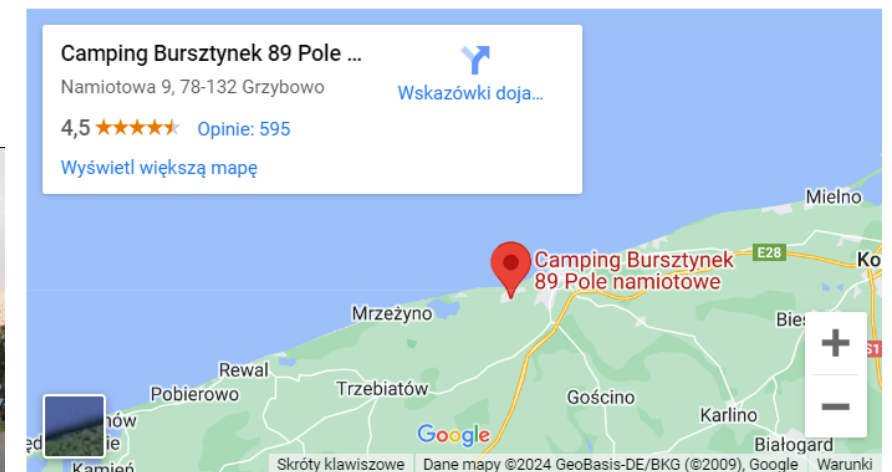

- ✓ Adres: ul. Namiotowa 9
- ✓ Miasto: Grzybowo
- ✓ Kod pocztowy: 78-132