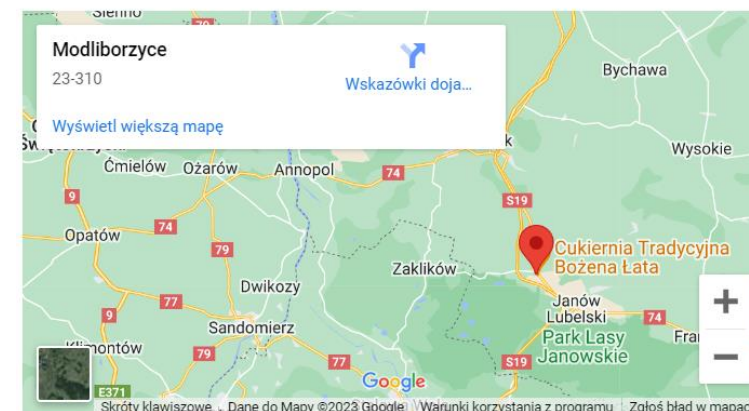

Winnica „Dwa Wzgórza”

- ✓ Adres: Błotna 8
- ✓ 23-310 Modliborzyce