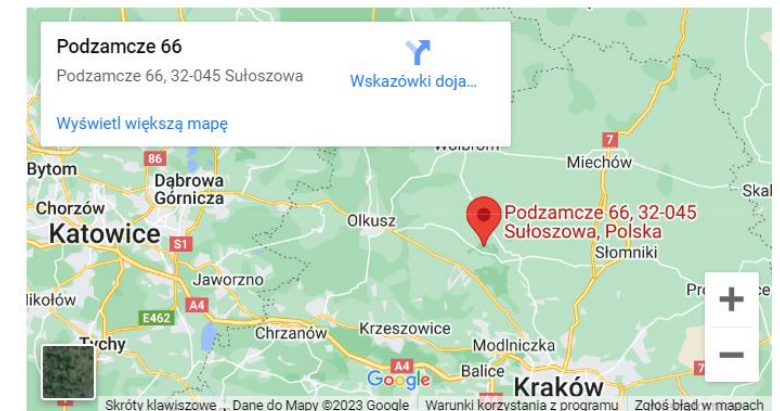

Camping Nasza Polana

- ✓ Adres: Podzamcze 66
- ✓ Miasto: Sułoszowa
- ✓ Kod pocztowy: 32-045