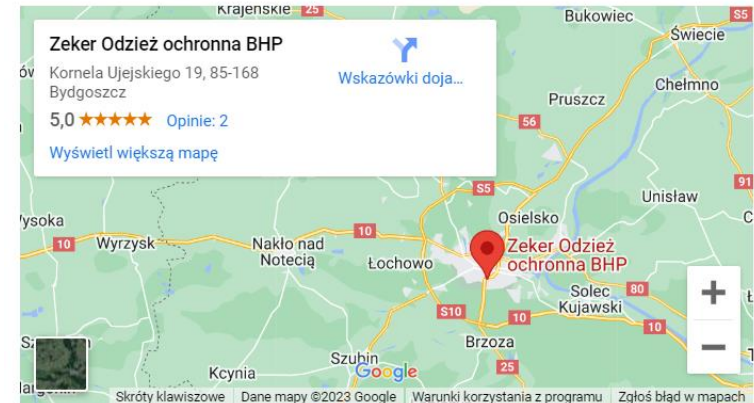

Współrzędne GPS: 53.110656, 18.0128751

✉ janiccy@zeker.pl

☎ tel: +48 884 788 880 ; +48 504 624 024

🌐 <https://zeker.pl/>

📘 <https://www.facebook.com/ZEKERKAMPERY>