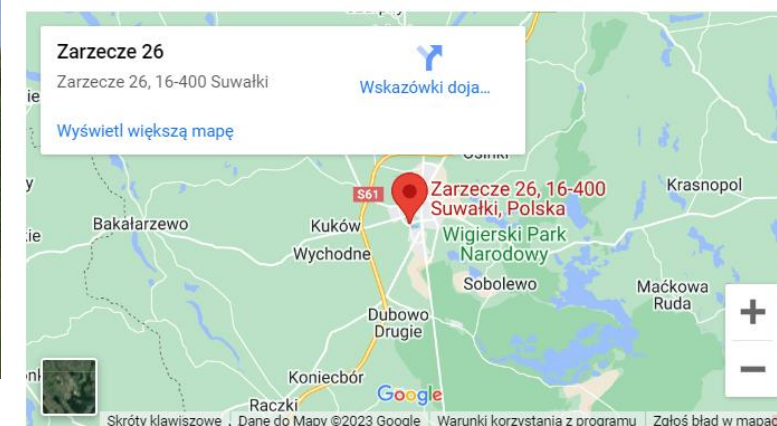

Eurocamping nr 133

- ✓ Adres: ul. Zarzeczce 26
- ✓ Miasto: Suwałki
- ✓ Kod pocztowy:16-400