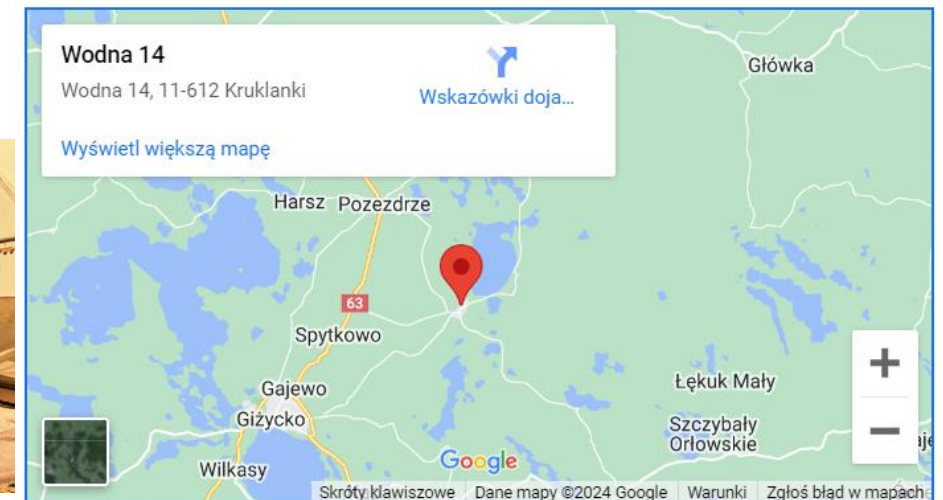

Wczasycampingi.pl

- **LINK : [POLANA-ZYCZEN-MAZURY-KRUKLANKI](https://www.wczasycampingi.pl/polana-zyczen-mazury-krukłanki)**

✓ Adres: Wodna 14

✓ Miasto: Krukłanki

✓ Kod pocztowy: 11-612

Baza Noclegów, Campingów i Miejscówek w Polsce