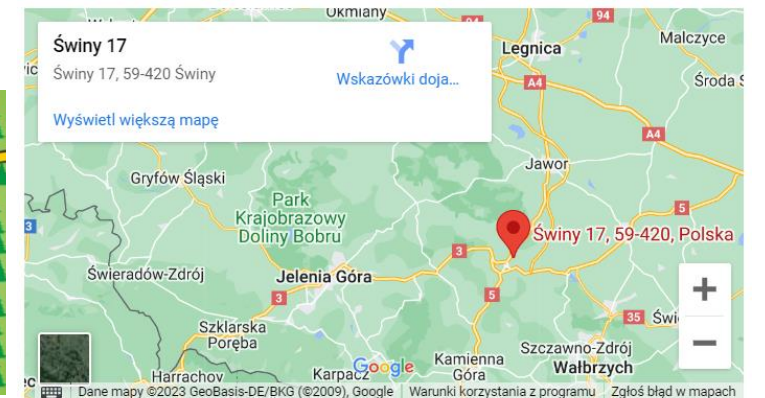

- **LINK : CAMPING-POD-LASEM**