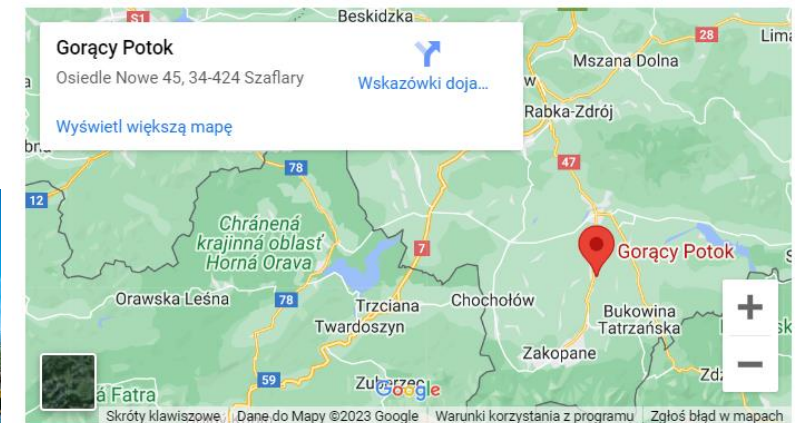

[LINK : CAMP-GORACY-POTOK](http://CAMP-GORACY-POTOK)

OFERTA SPECJALNA

CAMP GORĄCY POTOK

- ✓ Adres: OSIEDLE NOWE 45
- ✓ Miasto: SZAFLARY
- ✓ Kod pocztowy: 34-424

Baza Noclegów, Campingów i Miejscówek w Polsce