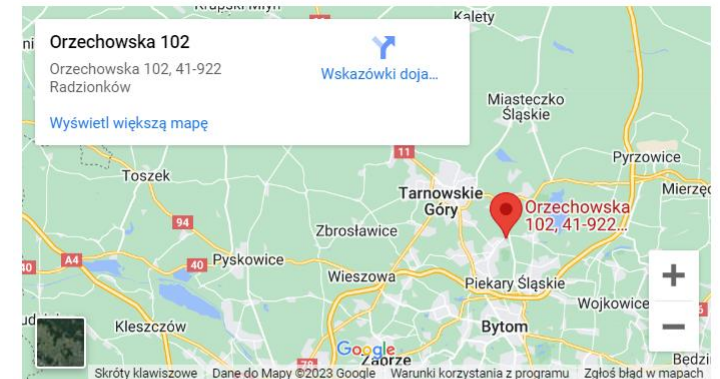

Współrzędne GPS: 50.4117419, 18.9181061

✉ sklep@activegames.pl

☎ tel: 531533033

🌐 <https://activegames.pl/>

📘 <https://www.facebook.com/ActiveGamesPL>