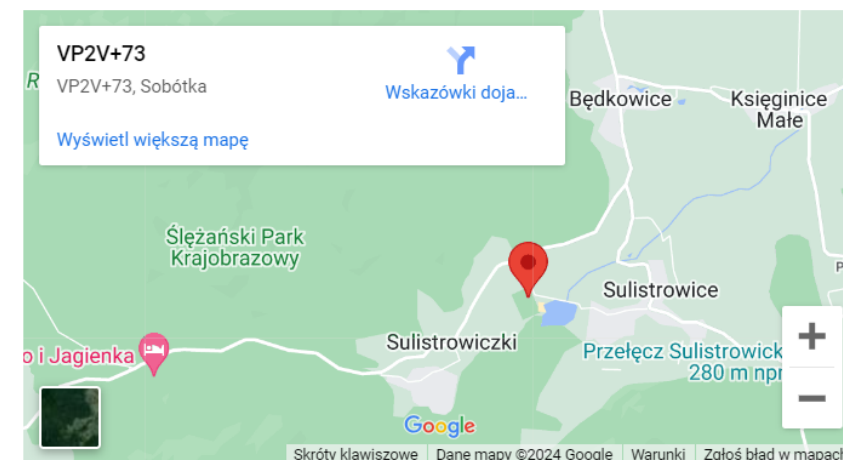

Serdecznie Zapraszamy

- **[LINK : GOSPODARSTWO-AGROTURYSTYCZNE-U-KACPRA](https://gospodarstwo-agroturystyczne-u-kacpra.pl)**

✓ Adres: ul. Kościelna 18

✓ Miasto: Brenno

✓ Kod pocztowy: 64-150

Baza Noclegów, Campingów i Miejscówek w Polsce

Zapraszamy do kontaktu

- ✓ Adres: Wypoczynkowa 6
- ✓ Miasto: Sulistrowice
- ✓ Kod pocztowy: 55-050

- **LINK : [SULICAMP-KOMPLEKS-WYPOCZYNKOWY](https://www.sulicamp-kompleks-wypoczynkowy.pl)**

Współrzędne GPS: 50.850715999113, 16.742734909058