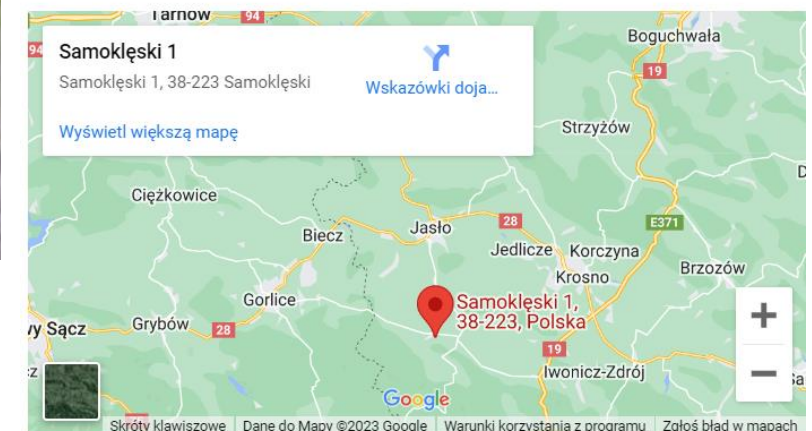

Winnice w Polsce

■ WINNICA SIENKIEWICZ – KAMIONKA

- Winnica Sienkiewicz została założona w 2016 roku. Położona jest w otulinie Kozłowieckiego Parku Krajobrazowego niedaleko pięknego Pałacu Zamojskich w Kozłówe.
- Rodzinne podróże po wielu krajach winiarskich oraz nabyte doświadczenia przy wyrobie wina, stały się inspiracją do podjęcia tego projektu.
- Naszą misją jest tworzenie win klasy premium. Nazwy oferowanych win związane są z odmianą winorośli, a także charakterem trunku.
- Odnoszą się również do włoskich inspiracji rzemiosłem winiarskim i wieloma podróżami do tego kraju, w tym regionu słonecznej Toskanii.
- W winnicy oferujemy miejsce dla kamperowców, którzy mogą spędzić noc i odpocząć wśród krzewów winorośli. Zapraszamy **WINNICA SIENKIEWICZ**

- **LINK : WINNICA-SIENKIEWICZ**

Winnica Sienkiewicz

✓ Adres: Samokłęski 1

✓ 21-132 Kamionka

Winnice w Polsce

■ WINNICA LAS STOCKI - KAZIMIERZ DOLNY

- Ciekawostki; **Winnica Las Stocki** – rodzinna winnica założona w 2008r położona Las Stocki k/ Kazimierza Dolnego. Zaczęło się to prostym pomysłem na dom za miastem. Winnica po latach myślę, że ty tylko przypadek - ale jak szczęśliwy! Od piętnastu lat nasze życie to winnica. Pracujemy, zbieramy grona, robimy wina i z przyjemnością je pijemy.
- Mamy różnorodne wina. Z dwunastu odmian winorośli. Na różne gusta i do różnych dań. Wszystkie są wyjątkowe. Zdobywamy nagrody w konkursach winiarskich i stale podnosimy sobie poprzeczkę. Pijemy własne wina, są inne niż wszystkie, mam nadzieję Państwu posmakują.
- **Zapraszam do winnicy na dzieło naszej pasji do wina! WINNICA LAS STOCKI**