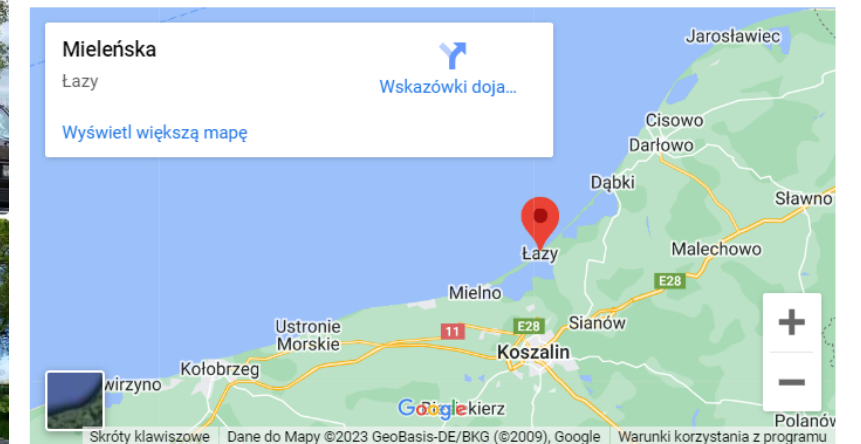

- ✓ Adres: Łazy ul. Mieleńska
- ✓ Miasto: Łazy
- ✓ Kod pocztowy: 76-002