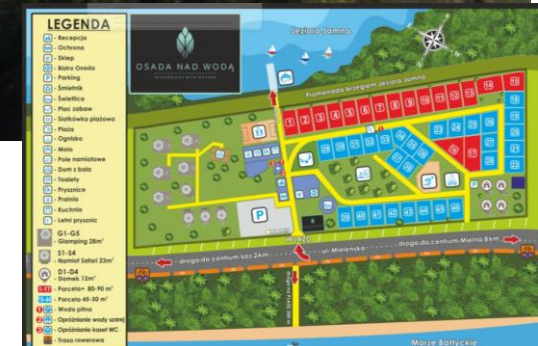

• **LINK : [OSADA-NAD-WODA](https://www.osada-nad-woda.pl)**

Osada Nad Wodą

- ✓ Adres: Łazy ul. Mieleńska
- ✓ Miasto: Łazy
- ✓ Kod pocztowy: 76-002

Baza Noclegów, Campingów i Miejscówek w Polsce

- **CAMPER PARK ARIS – Orzysz**
- Camping Aris – nowoczesny mały kemping dedykowany turystom zmotoryzowanym. obiekt spełnia wymogi kempingu kategorii dwie gwiazdki.
- NAZWA KEMPINGU „CAMPER PARK ARIS” NAWIĄZUJE DO STAROPRUSKIEJ NAZWY JEZIORA ORZYSZ (ARIS). Teren kempingu jest ogrodzony, oświetlony i monitorowany.
- **Zapraszamy CAMPER PARK ARIS**