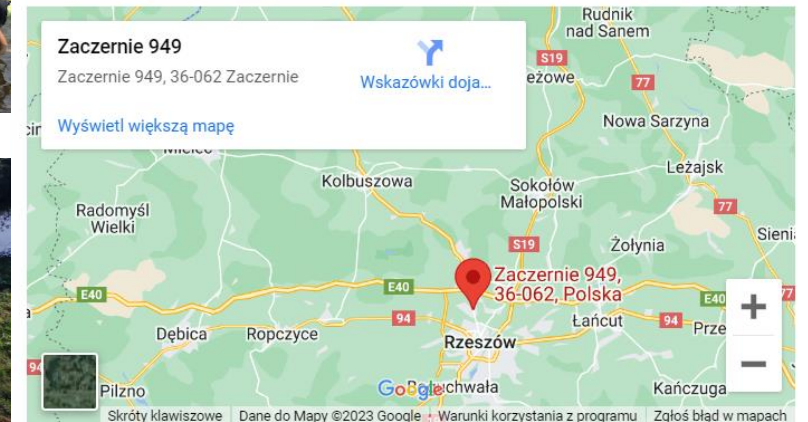

Water Team

- ✓ Adres: Zaczernie 949 36-062 Zaczernie
- ✓ Miasto: Zaczernie
- ✓ Kod pocztowy: 36-062