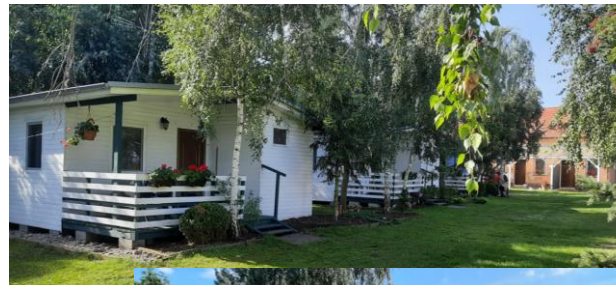

Baza Noclegów, Campingów i Miejscówek w Polsce

- **GOSPODARSTWO AGROTURYSTYCZNE U KACPRA**

Gospodarstwo Agroturystyczne U KACPRA położone jest wśród czystych ekologicznie jezior Przemęckiego Parku Krajobrazowego, wśród lasów, łąk i przepięknej roślinności nad Jeziorem Breńskim. Gospodarstwo Agroturystyczne U KACPRA istnieje od 1999 roku. Ponad połowę naszych klientów stanowią rodziny z dziećmi, które od kilku lat przyjeżdżają w to samo miejsce.

Plac zabaw, jezioro oraz liczne atrakcje przygotowane dla najmłodszych są gwarancją tego, że dzieci na pewno nie będą się u nas nudzić. W tym czasie rodzice mogą spokojnie obserwować swoje pociechy, ponieważ z każdego pokoju oraz domku jest bezpośredni widok na plac zabaw i jezioro.

Wieczorne zabawy przy ognisku lub pod wigwamem są świetną okazją do zawarcia nowych znajomości oraz zapewnią niesamowite wspomnienia z wakacji.

Pole biwakowe u KACPRA . Domki letniskowe 5 osobowy , Domek murowany 5-osobowy , Domek 4-osobowy „Bajka” , Pokoje do wynajęcia

Serdecznie Zapraszamy

- **[LINK : GOSPODARSTWO-AGROTURYSTYCZNE-U-KACPRA](https://gospodarstwo-agroturystyczne-u-kacpra.pl)**