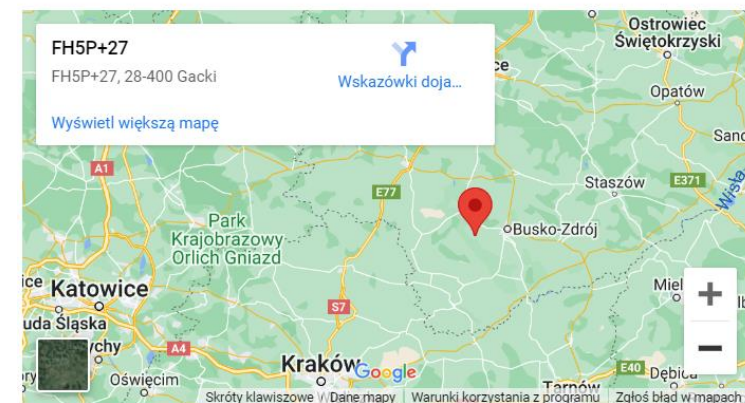

Camp&Rest GACKI

- ✓ Adres: Gacki, 28-400 Pińczów
- ✓ Miasto: Gacki
- ✓ Kod pocztowy: 28-400

- **LINK : CAMPREST-GACKI**