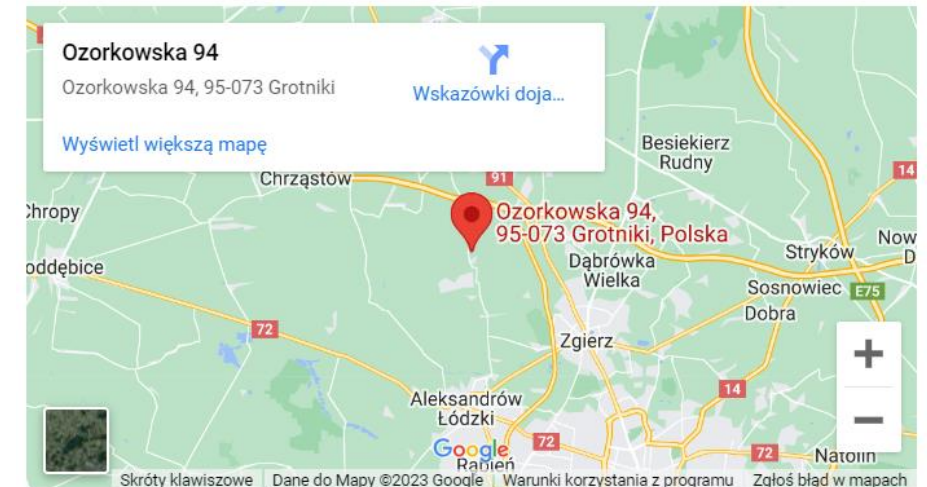

AURA Grotniki

- ✓ Adres: Grotniki, ul. Ozrowska 94
- ✓ Miasto: Grotniki
- ✓ Kod pocztowy: 95-073