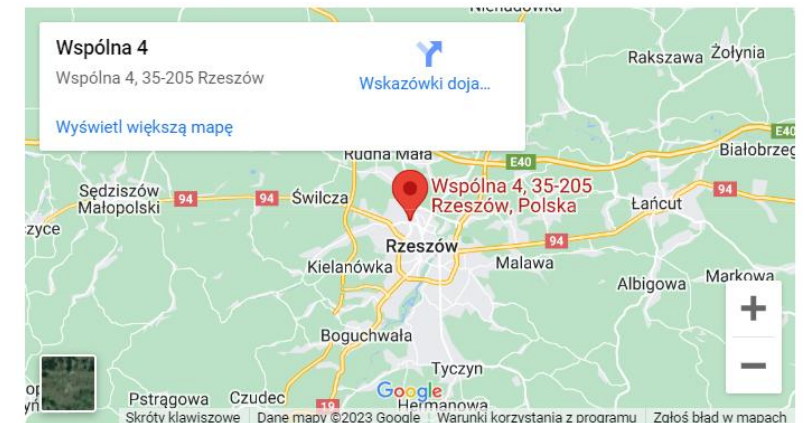

Współrzędne GPS: 50.059646001885, 21.989822387695

✉ pocza@pezetmot.pl

☎ Tel: 17 853 28 86

🌐 <https://www.pezetmot.pl/>

📘 <https://www.facebook.com/pezetmot/>