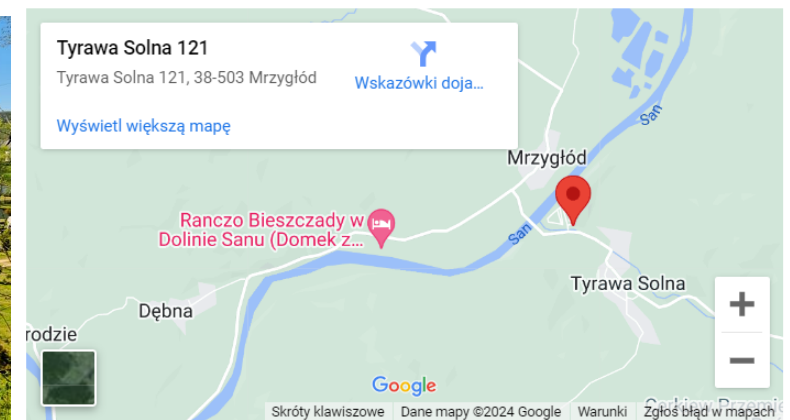

Pensjonat Jaga

- ✓ Adres: ul. Jasna 4
- ✓ Miasto: Muszyna
- ✓ Kod pocztowy: 33 – 370

- **LINK : [PENSJONAT-JAGA](https://www.pensjonat-jaga.pl)**

Baza Noclegów, Campingów i Miejscówek w Polsce

- **CAMPING DIABLA GÓRA**
- „Ośrodek Rekreacyjno-Wypoczynkowy „Diabla Góra” położony jest w Bieszczadach na pograniczu Krajobrazowego Parku Gór Słonnych, w miejscowości Tyrawa Solna, zwanej „Północną Bramą Bieszczad”,
- „Diabla Góra” zaprasza na wczasy w Bieszczady: noclegi, domki, pokoje lub camping. Oferta noclegowa: wynajem pokoi 3-4-osobowych z łazienkami (kub. 30m2), domki dla 6-8 osób (kub. 70m2), domki dla 8-10 osób (kub. 90m2)
- **Camping i pole namiotowe** - 25 stanowisk dla przyczep campingowych bądź kamperów od 80 do 120m2 ; 38 stanowiska dla przyczep campingowych oraz kamperów o powierzchni od 120 do 160m2 ; 40 miejsc namiotowych w linii brzegowej rzeki San
- Dla Gości Ośrodka i nie tylko, istnieje możliwość wyżywienia w naszej Karczmi – większość używanych przez nas produktów spożywczych pochodzi z okolicznych gospodarstw. Dodatkowo w ofercie posiadamy 2 stancje biesiadne, wypożyczalnia kajaków canoe (2-3-4 os.), istnieje również możliwość zorganizowania mobilnej, w dowolnym miejscu zaakceptowanym wcześniej przez organizatora i właściciela terenu.

- ✓ Adres: Tyrawa Solna 121
- ✓ Miasto: Mrzyglód
- ✓ Kod pocztowy: 38-503

Zapraszamy do kontaktu

- [LINK :DIABLA-GORA](http://www.diablagora.com.pl)

Wczasycampingi.pl

Baza Noclegów, Campingów i Miejscówek w Polsce