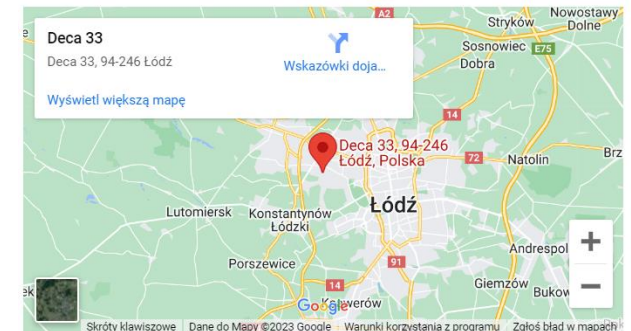

Baza Firm w Polsce

- **ACTIVE LIFE – ŁÓDŹ**
- **ACTIVE LIFE** - jesteśmy autoryzowanym dostawcą przedsiionków do fabryki Niewiadów S.A i Tomplan.
- Działamy nieprzerwanie od ponad 20 lat i mamy na koncie wielu zadowolonych klientów.
- Nasze produkty wysyłamy również za granicę, np. do Niemiec i Norwegii.
- Stosujemy najwyższej jakości materiały i tylko sprawdzone rozwiązania.
- Projekty dostosowujemy do indywidualnych wymagań klienta.
- **Zapraszamy ACTIVE LIFE**

Współrzędne GPS: 51.7857199, 19.3668764

✉ przedSIONKI@wp.pl

☎ tel : +48 500346277

🌐 <https://przedSIONKI.pl/>

📘 <https://www.facebook.com/>

- **LINK : [ACTIVE-LIFE](https://www.facebook.com/)**