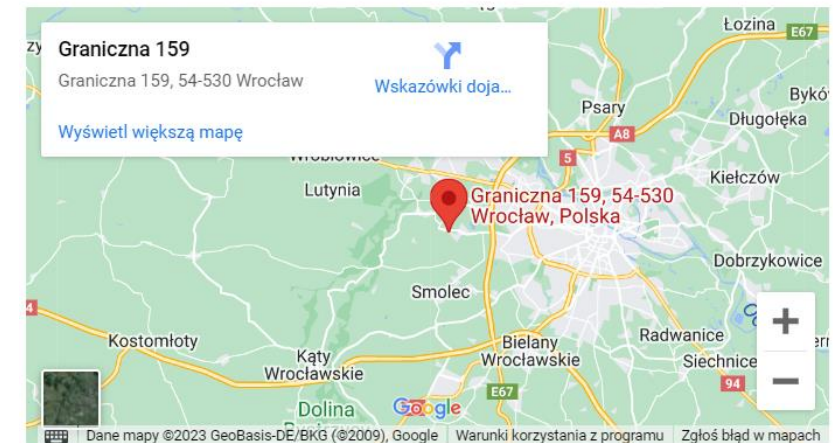

Współrzędne GPS: 51.1112615, 16.8871283

✉ info@thecampers.pl

☎ tel: 660 783 930 ; 734 437 745

🌐 <https://www.thecampers.pl/>

📘 <https://www.facebook.com/thecamperspl>