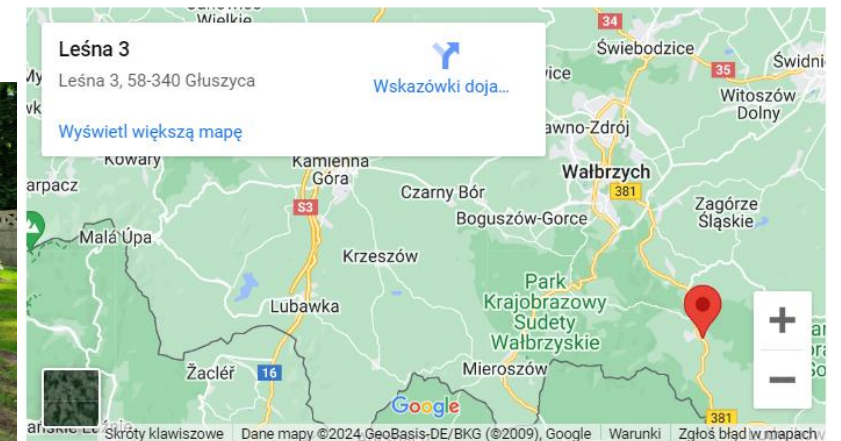

- ✓ Adres: ul. Leśna 3
- ✓ Miasto: Głuszyca
- ✓ Kod pocztowy:58-340