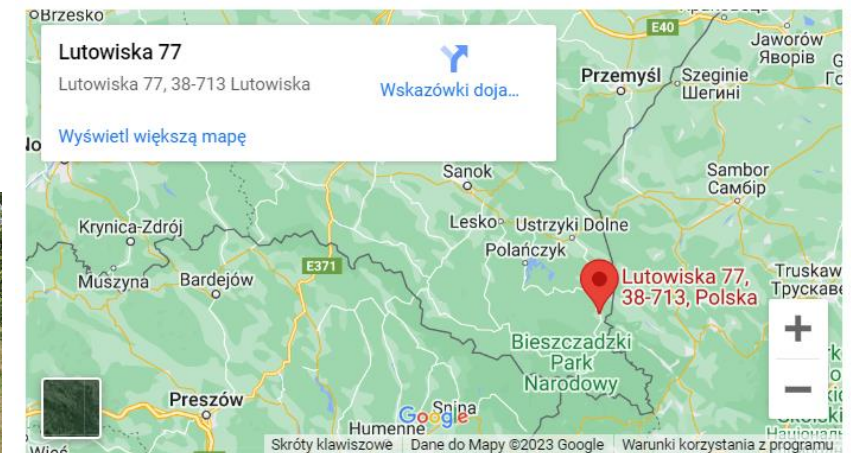

- **[LINK : ELEKTROBIESY](#)**

Elektrobiesy

✓ Adres: Lutowiska 77

✓ Miasto: Lutowiska

✓ Kod pocztowy: 38-713

Baza Noclegów, Campingów i Miejscówek w Polsce

- **CAMPING NASZA POLANA – Sułoszowa**
- **Kemping Nasza Polana**
- Zapraszamy Państwa na Kemping z namiotem, kamperem, motocyklem, samochodem.
- Miejsce na ognisko, altana, prąd, ciepła woda, teren ogrodzony i strzeżony.
- Przyjazny dla rodzin z dziećmi. Obiekt zamykany na noc. Sanitariaty. Bezpieczny teren.
- Dysponujemy transportem osób. Dowieziemy do Ojcowa, Krakowa, Wieliczki i inne miejsca!
- Zapraszamy **CAMPING NASZA POLANA**