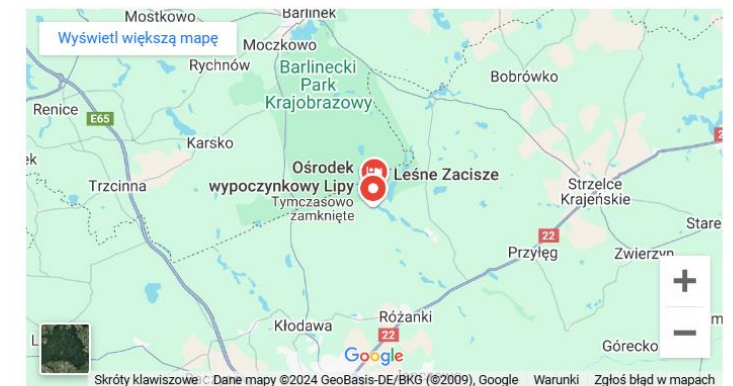

- ✓ Adres: Działka 414
- ✓ Miasto: Lipy
- ✓ Kod pocztowy: 66-415