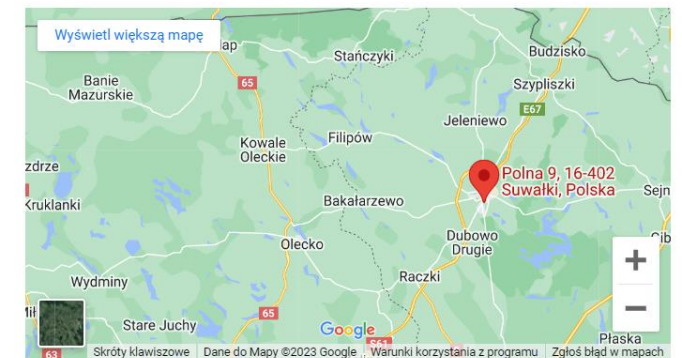

Zajazd Private

- ✓ Adres: UL. POLNA 9 16-400 Suwałki
- ✓ Miasto: Suwałki
- ✓ Kod pocztowy: 16-400