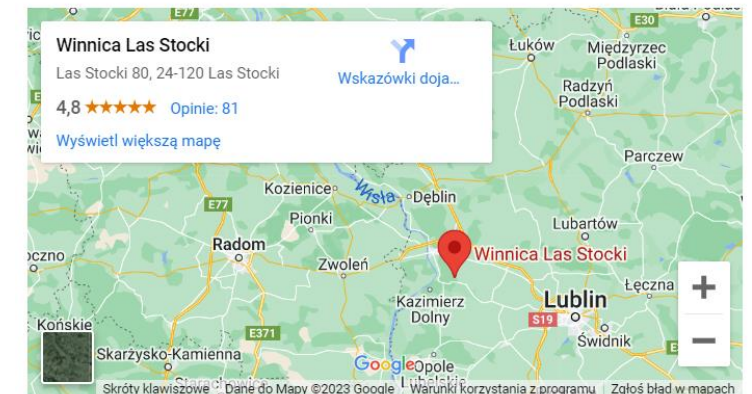

Winnica Las Stocki

- ✓ Adres: Las Stocki
- ✓ 14-120 Kazimierz Dolny