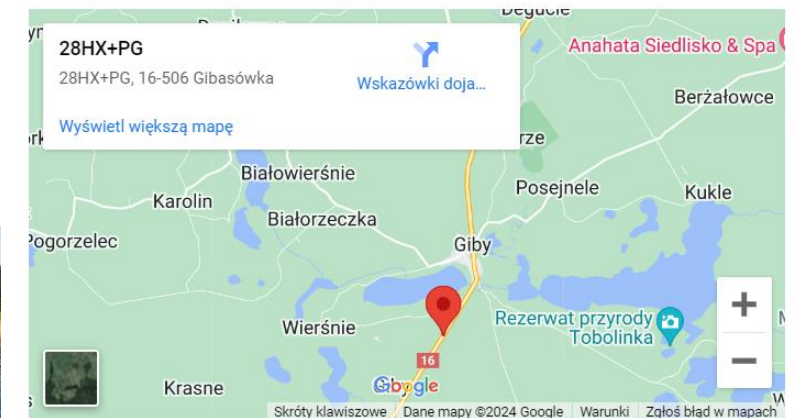

[LINK :OSRODEK-WYPOCZYNKOWY-GIERET](http://LINK:OSRODEK-WYPOCZYNKOWY-GIERET)

Wczasycampingi.pl

- ✓ Adres: Giby 111
- ✓ Miasto: Giby
- ✓ Kod pocztowy:16-506