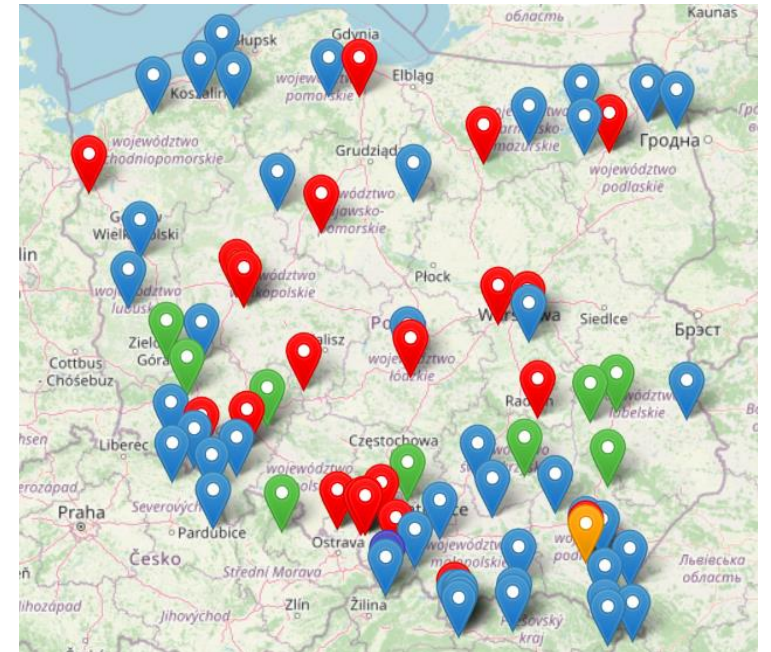

Spis treści

I. BAZA NOCLEGÓW, CAMPINGÓW I MIEJSCÓWEK W POLSCE

- dolnośląskie; opolskie; śląskie
- lubelskie; małopolskie; podkarpackie, świętokrzyskie
- lubuskie; wielkopolskie; kujawsko-pomorskie, mazowieckie; łódzkie
- zachodniopomorskie; pomorskie; warmińsko-mazurskie; podlaskie

II. WINNICE W POLSCE

III. BAZA FIRM W POLSCE

IV. WYPOŻYCZALNIE KAMPERÓW I PRZYCZEP KEMPINGOWYCH

V. UZBEKISTAN - CRAFT & CULTURE UZBEKISTAN

VI. "INTERHOME" DOMY I APARTAMENTY EUROPA - WZASYCAMPINGI

VII. OGŁOSZENIA /REKLAMY /WYPRAWY

VIII. KONTAKT - WZASYCAMPINGI

Baza Noclegów, Campingów i Miejscówek w Polsce

- GACKI - CAMP&REST
- ŚCIEGNY - CAMP 66
- ŚWINY - CAMPING POD LASEM
- KEMPING STAWY MARCOWE W GŁUSZYCY
- BRENNO - GOSPODARSTWO AGROTURYSTYCZNE U KACPRA
- SULISTROWICE - SULICAMP KOMPLEKS WYPOCZYNKOWY

- DOLNOŚLĄSKIE
- OPOLSKIE
- ŚLĄSKIE

Baza Noclegów, Campingów i Miejscówek w Polsce

- BIELAWA - WAWA CAMP
- BUKOWINA TATRZAŃSKA - TATRZAŃSKI CAMPER PARK
- BYSTRE K. BALIGRODU - RESET BIESZCZADY
- CHEĆCINY - CAMELEON
- CISNA - AGROTURYSTYKA TRAMP
- LUTOWISKA - ELEKTROBIESY
- SUŁOSZOWA - CAMPING NASZA POLANA
- SZAFLARY - CAMP GORĄCY POTOK
-