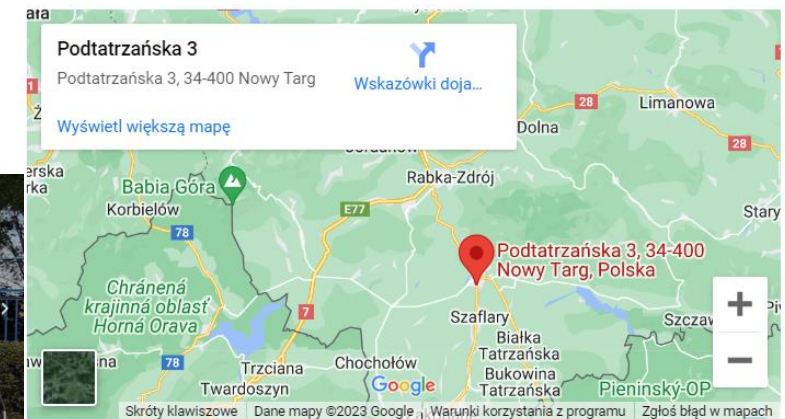

- [LINK: RIMOR-PODHALE](https://www.rimor-podhale.pl)

ASENAT Przemysław Rajba

**DEALER KAMPERÓW
SPRZEDAŻ I WYNAJEM**

+48 603 808 955

www.asenatcamp.pl

Współrzędne GPS: 49.4735308, 20.0204101

✉ biuro@rimorpodhale.pl