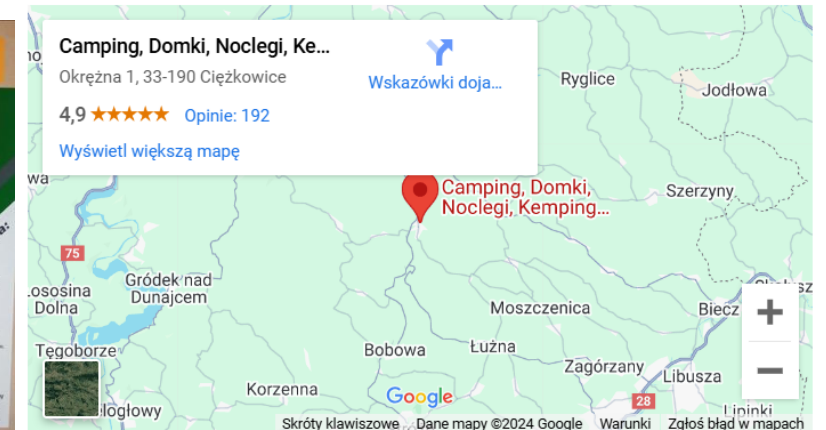

Współrzędne GPS: 49.790698651891, 20.975797176361