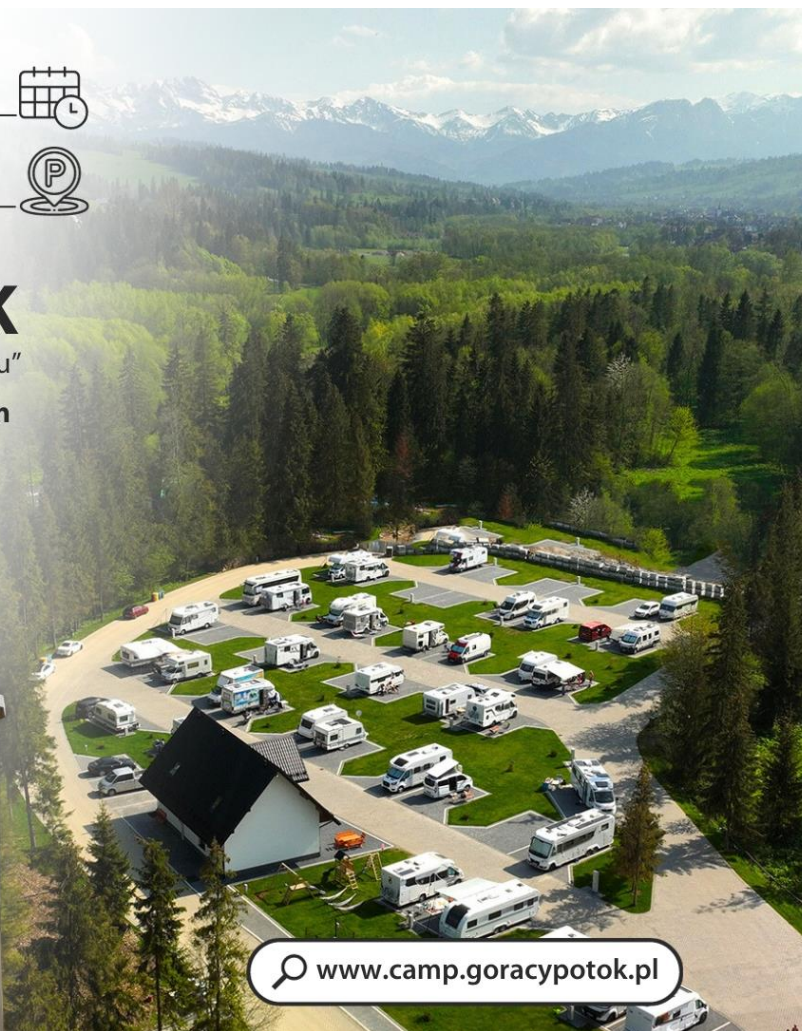

Camper
System

www.camp.goracypotok.pl

KONTAKT : CAMP-GORACY-POTOK

Wczasycampingi.pl

Ogłoszenia / Reklamv

Winnica
RAJSKA

od 2018 na Szlaku Orlich Gniazd

Aromat i smak polskiej natury