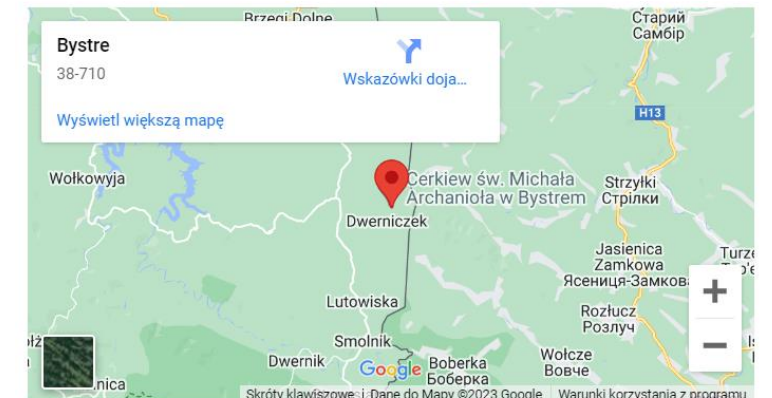

- **LINK : WAWA-CAMP**

WAWA CAMP

- ✓ Adres: Wspólna 80, Bielawa, Polska
- ✓ Miasto: Bielawa
- ✓ Kod pocztowy: 05-520

Baza Noclegów, Campingów i Miejscówek w Polsce

- **RESET BIESZCZADY - Bystre k. Baligrodu**
- **Ciekawostki : RESET Bieszczady** Oferujemy możliwość wynajęcia dwóch domków letniskowych znajdujących się w bardzo atrakcyjnej lokalizacji. W każdym z nich znajduje się 4 – 6 miejsc noclegowych
- **Parter** Salon z kominkiem – 2 miejsca Aneks kuchenny (w pełni wyposażony)
Łazienka z Prysznicem **Poddasze** Duża sypialnia z łóżkiem dwuosobowym Mały pokój z 2 łózkami
- Zapraszamy **RESET BIESZCZADY**

RESET Bieszczady

- ✓ Adres: Bystre k. Baligrodu
- ✓ Miasto: Bystre k. Baligrodu

- **LINK : [RESET-BIESZCZADY](https://wczasycampingi.pl/rezet-bieszczady)**

Baza Noclegów, Campingów i Miejscówek w Polsce

- **CAMELEON – Chęciny**