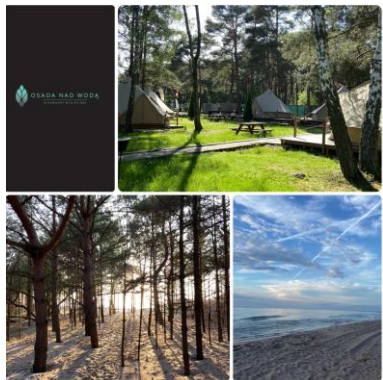

- **OSADA NAD WODĄ – Łazy**
- **Ciekawostki :** Tworząc Osadę Nad Wodą chcieliśmy stworzyć niepowtarzalne miejsce dalekie od zgiełku dnia codziennego, z bajkowym krajobrazem na dużej łące, na skraju lasu, tuż nad jeziorem Jamno i morzem Bałtyckim. **Miejsce z duszą, w którym będzie można powrócić do natury**, wyposażone w uzdrawiającą moc gorącego powietrza, rozgrzanej soli i zapachu drewna, bogate tutejszą historią i opowieściami, azyl dla wszystkich, którzy potrzebują ucieczki od zwykłej codzienności.
- **Postanowiliśmy połączyć w Osadzie nad Wodą to co dobre i piękne.** Jest więc piękno z natury, masa lasów, powietrza, jodu i wody. I jest dobro od nas – mała osada 5 luksusowych namiotów kempingowych oraz namiotów Safari, a także miejsce dla kamperów i namiotów. Jest mnóstwo przestrzeni do biwakowania, plac zabaw dla dzieci, boisko do gier, świetlica dla najmłodszych i starszych, miejsce na ognisko, gospoda, sklep, wypożyczalnia rowerów oraz sprzętu wodnego.
- **Zapraszamy Osada Nad Wodą**