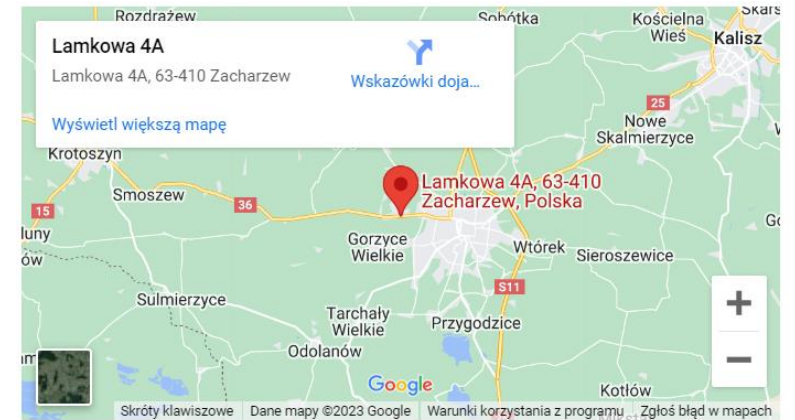

[LINK :CONSULTANCY-RITA-B-V](#)